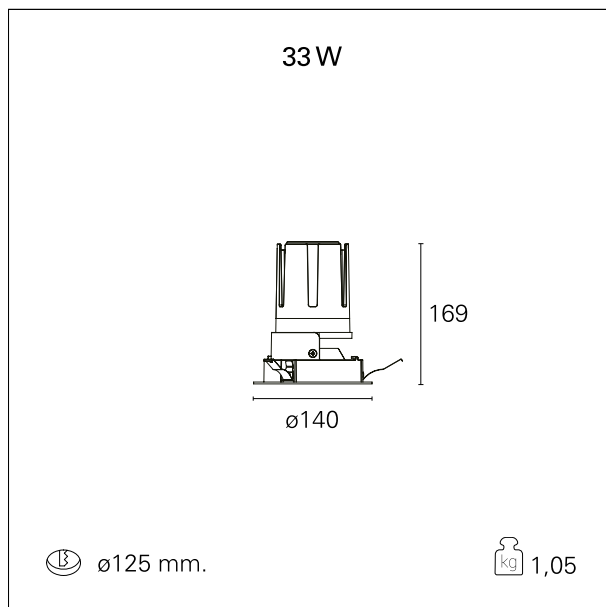

Nemo Fix - rounded

RTL21153 - white ring / matt reflector - 33 W / 2700 K / CRI > 90

DESCRIZIONE

Quattro aperture di fascio con cut-off di 38° e versioni fino a UGR<17 permettono di ottenere il giusto equilibrio fra controllo delle luminanze e diffusione della luce. I moduli illuminanti sono tutti equipaggiati con led di ultima generazione con CRI > 90 e SDCM < 3. I riflettori secondari intercambiabili disponibili in cinque diverse finiture estetiche permettono di caratterizzare l'impianto anche successivamente alla prima installazione. Il cavetto di sicurezza in dotazione evita la caduta accidentale e il sistema di connessione al driver di tipo "fast plug" permette un'installazione rapida e sicura. Versione Nemo ADJ per luce di accento con orientabilità di 350° sul piano orizzontale e di 30° sul piano verticale. Nemo Fix per l'illuminazione verticale per il controllo dell'abbagliamento diretto e luce sfumata ai bordi del fascio.

switch

On / Off

CARATTERISTICHE APPARECCHIO

tipo di installazione	Trimmed
materiale	Alluminio
colore	Bianco / Satinato
potenza	33 W
lumen output - emissione diretta	2938 lm
lumen output - emissione totale	2938 lm
efficacia	89 lm/W
diámetro	Ø 140 mm.
dimensioni	h 169 mm.
peso netto	1,05 kg.

IP apparecchio	\
IP vano ottico	IP40
IP vano incassato	IP20
IK	IK02

DIMENSIONI FORO D'INCASSO

diametro foro incasso **ø 125 mm.**

CLASSIFICAZIONE ENERGETICA

Questo dispositivo è munito di lampade a LED integrate.