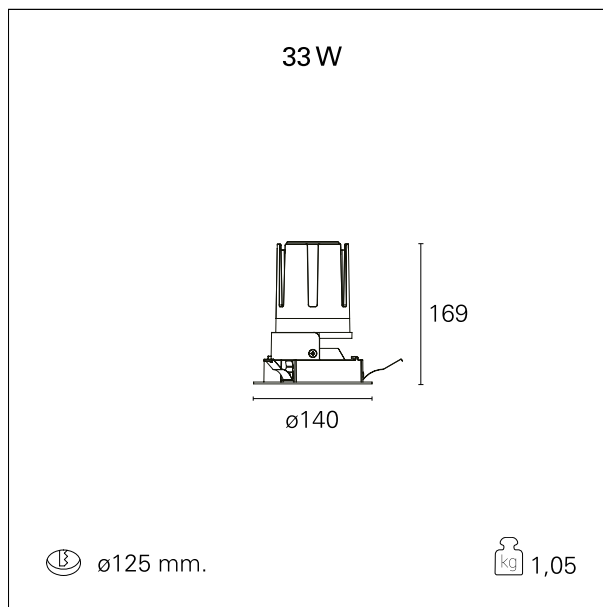

#### CARATTERISTICHE APPARECCHIO

tipo di installazione	Trimmed
materiale	Alluminio
colore	Bianco / Satinato
potenza	33 W
lumen output - emissione diretta	2946 lm
lumen output - emissione totale	2946 lm
efficacia	89 lm/W
diámetro	Ø 140 mm.
dimensioni	h 169 mm.
peso netto	1,05 kg.

### DIMENSIONI FORO D'INCASSO

diametro foro incasso **ø 125 mm.**