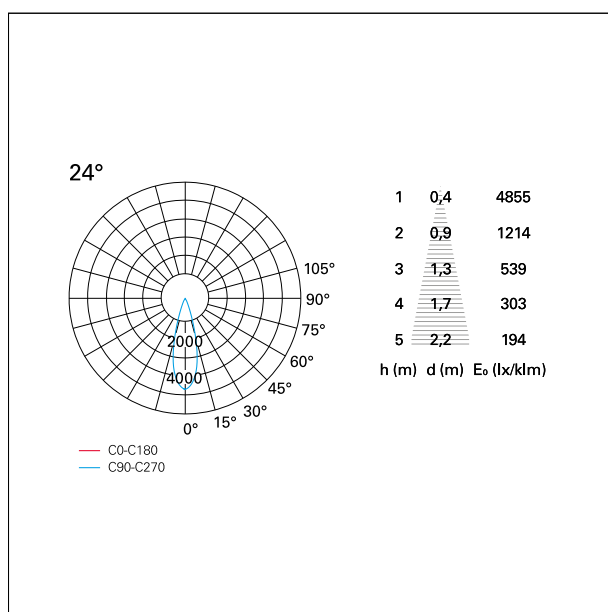

#### CARATTERISTICHE APPARECCHIO

tipo di installazione	Trimmed
materiale	Alluminio
colore	Bianco / Satinato
potenza	33 W
lumen output - emissione diretta	2946 lm
lumen output - emissione totale	2946 lm
efficacia	89 lm/W
diámetro	Ø 140 mm.
dimensioni	h 169 mm.
peso netto	1,05 kg.

### CARATTERISTICHE ILLUMINOTECNICHE

tipo di emissione	<b>Diretta</b>
-------------------	----------------

**24°**

**24°**

**≤ 17**

**38°**

### FOTOMETRIA