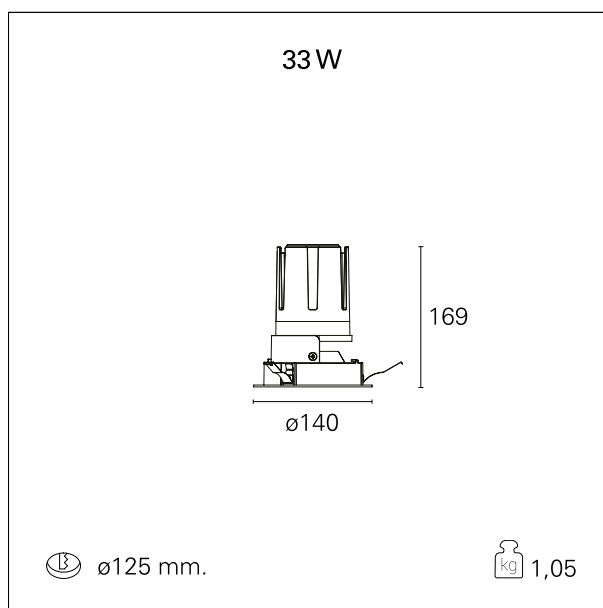

Nemo Fix - rounded

RTL21154DA - white ring / matt reflector - 33 W / 2700 K / CRI > 90

DESCRIZIONE

Quattro aperture di fascio con cut-off di 38° e versioni fino a UGR<17 permettono di ottenere il giusto equilibrio fra controllo delle luminanze e diffusione della luce. I moduli illuminanti sono tutti equipaggiati con led di ultima generazione con CRI > 90 e SDCM < 3. I riflettori secondari intercambiabili disponibili in cinque diverse finiture estetiche permettono di caratterizzare l'impianto anche successivamente alla prima installazione. Il cavetto di sicurezza in dotazione evita la caduta accidentale e il sistema di connessione al driver di tipo "fast plug" permette un'installazione rapida e sicura. Versione Nemo ADJ per luce di accento con orientabilità di 350° sul piano orizzontale e di 30° sul piano verticale. Nemo Fix per l'illuminazione verticale per il controllo dell'abbagliamento diretto e luce sfumata ai bordi del fascio.

switch

DALI

CARATTERISTICHE APPARECCHIO

tipo di installazione	Trimmed
materiale	Alluminio
colore	Bianco / Satinato
potenza	33 W
lumen output - emissione diretta	2946 lm
lumen output - emissione totale	2946 lm
efficacia	89 lm/W
diámetro	Ø 140 mm.
dimensioni	h 169 mm.
peso netto	1,05 kg.

IP apparecchio	\
IP vano ottico	IP40
IP vano incassato	IP20
IK	IK02

DIMENSIONI FORO D'INCASSO

diametro foro incasso **ø 125 mm.**

CLASSIFICAZIONE ENERGETICA

Questo dispositivo è munito di lampade a LED integrate.