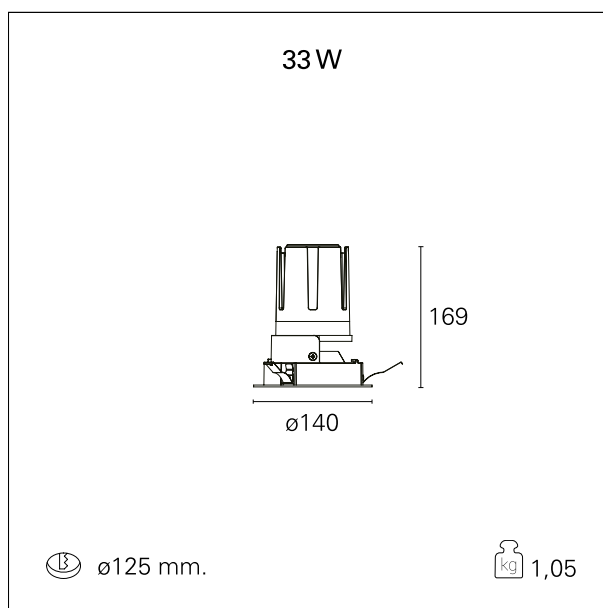

Nemo Fix - rounded

RTL21154DM - white ring / matt reflector - 33 W / 2700 K / CRI > 90

DESCRIZIONE

Quattro aperture di fascio con cut-off di 38° e versioni fino a UGR<17 permettono di ottenere il giusto equilibrio fra controllo delle luminanze e diffusione della luce. I moduli illuminanti sono tutti equipaggiati con led di ultima generazione con CRI > 90 e SDCM < 3. I riflettori secondari intercambiabili disponibili in cinque diverse finiture estetiche permettono di caratterizzare l'impianto anche successivamente alla prima installazione. Il cavetto di sicurezza in dotazione evita la caduta accidentale e il sistema di connessione al driver di tipo "fast plug" permette un'installazione rapida e sicura. Versione Nemo ADJ per luce di accento con orientabilità di 350° sul piano orizzontale e di 30° sul piano verticale. Nemo Fix per l'illuminazione verticale per il controllo dell'abbagliamento diretto e luce sfumata ai bordi del fascio.

switch 1...10V / Push

CARATTERISTICHE APPARECCHIO

tipo di installazione	Trimmed
materiale	Alluminio
colore	Bianco / Satinato
potenza	33 W
lumen output - emissione diretta	2946 lm
lumen output - emissione totale	2946 lm
efficacia	89 lm/W
diametro	Ø 140 mm.
dimensioni	h 169 mm.
peso netto	1,05 kg.

CARATTERISTICHE ELETTRICHE

alimentazione	220÷240 V
tipo di alimentazione	1...10V / Push
classe di isolamento	Classe II

CARATTERISTICHE MECCANICHE

Nemo Fix - rounded

RTL21154DM - white ring / matt reflector - 33 W / 2700 K / CRI > 90

IP apparecchio	\
IP vano ottico	IP40
IP vano incassato	IP20
IK	IK02

DIMENSIONI FORO D'INCASSO

diametro foro incasso **ø 125 mm.**

CLASSIFICAZIONE ENERGETICA

Questo dispositivo è munito di lampade a LED integrate.