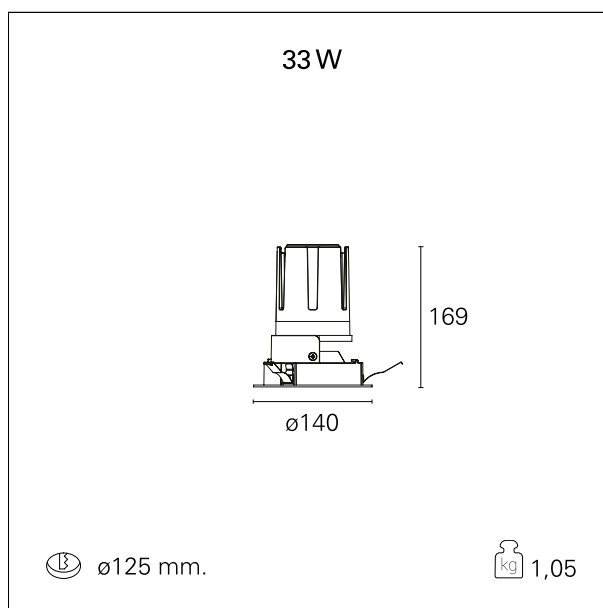

Nemo Fix - rounded

RTL21155CA - white ring / matt reflector - 33 W / 2700 K / CRI > 90

DESCRIZIONE

Quattro aperture di fascio con cut-off di 38° e versioni fino a UGR<17 permettono di ottenere il giusto equilibrio fra controllo delle luminanze e diffusione della luce. I moduli illuminanti sono tutti equipaggiati con led di ultima generazione con CRI > 90 e SDCM < 3. I riflettori secondari intercambiabili disponibili in cinque diverse finiture estetiche permettono di caratterizzare l'impianto anche successivamente alla prima installazione. Il cavetto di sicurezza in dotazione evita la caduta accidentale e il sistema di connessione al driver di tipo "fast plug" permette un'installazione rapida e sicura. Versione Nemo ADJ per luce di accento con orientabilità di 350° sul piano orizzontale e di 30° sul piano verticale. Nemo Fix per l'illuminazione verticale per il controllo dell'abbagliamento diretto e luce sfumata ai bordi del fascio.

switch

Casambi

CARATTERISTICHE APPARECCHIO

tipo di installazione	Trimmed
materiale	Alluminio
colore	Bianco / Satinato
potenza	33 W
lumen output - emissione diretta	2954 lm
lumen output - emissione totale	2954 lm
efficacia	90 lm/W
diametro	Ø 140 mm.
dimensioni	h 169 mm.
peso netto	1,05 kg.

IP apparecchio	\
IP vano ottico	IP40
IP vano incassato	IP20
IK	IK02

DIMENSIONI FORO D'INCASSO

diametro foro incasso **ø 125 mm.**

CLASSIFICAZIONE ENERGETICA

Questo dispositivo è munito di lampade a LED integrate.