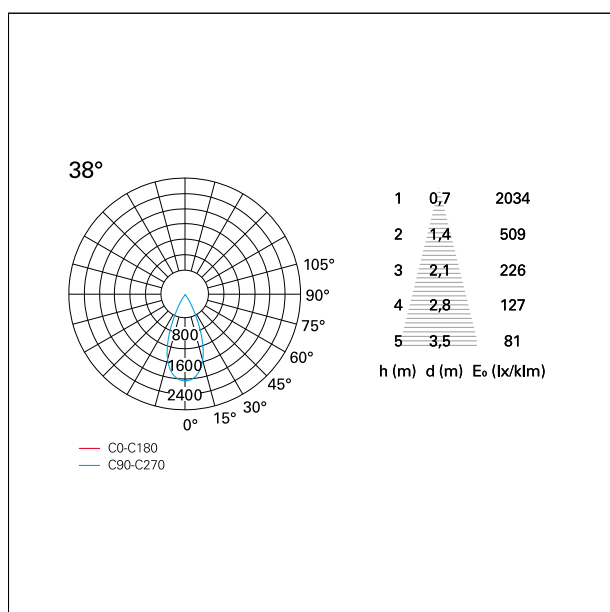

Nemo Fix - rounded

RTL21155CA - white ring / matt reflector - 33 W / 2700 K / CRI > 90

effetto luminoso

ottica

apertura di fascio - diretta

UGR

cut-off

Proiettato

38°

38°

≤ 19

38°

FOTOMETRIA

GARANZIA

periodo

5 years