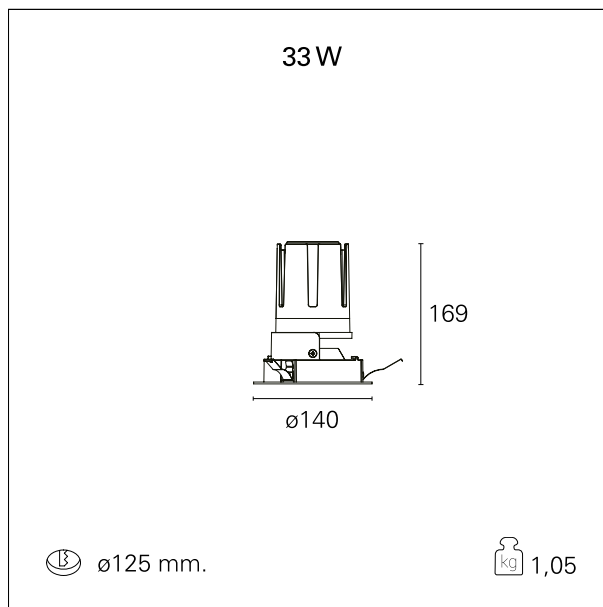

Nemo Fix - rounded

RTL21155DA - white ring / matt reflector - 33 W / 2700 K / CRI > 90

DESCRIZIONE

Quattro aperture di fascio con cut-off di 38° e versioni fino a UGR<17 permettono di ottenere il giusto equilibrio fra controllo delle luminanze e diffusione della luce. I moduli illuminanti sono tutti equipaggiati con led di ultima generazione con CRI > 90 e SDCM < 3. I riflettori secondari intercambiabili disponibili in cinque diverse finiture estetiche permettono di caratterizzare l'impianto anche successivamente alla prima installazione. Il cavetto di sicurezza in dotazione evita la caduta accidentale e il sistema di connessione al driver di tipo "fast plug" permette un'installazione rapida e sicura. Versione Nemo ADJ per luce di accento con orientabilità di 350° sul piano orizzontale e di 30° sul piano verticale. Nemo Fix per l'illuminazione verticale per il controllo dell'abbagliamento diretto e luce sfumata ai bordi del fascio.

switch

DALI

CARATTERISTICHE APPARECCHIO

tipo di installazione	Trimmed
materiale	Alluminio
colore	Bianco / Satinato
potenza	33 W
lumen output - emissione diretta	2954 lm
lumen output - emissione totale	2954 lm
efficacia	90 lm/W
diametro	Ø 140 mm.
dimensioni	h 169 mm.
peso netto	1,05 kg.

IP apparecchio	\
IP vano ottico	IP40
IP vano incassato	IP20
IK	IK02

DIMENSIONI FORO D'INCASSO

diametro foro incasso **ø 125 mm.**

CLASSIFICAZIONE ENERGETICA

Questo dispositivo è munito di lampade a LED integrate.