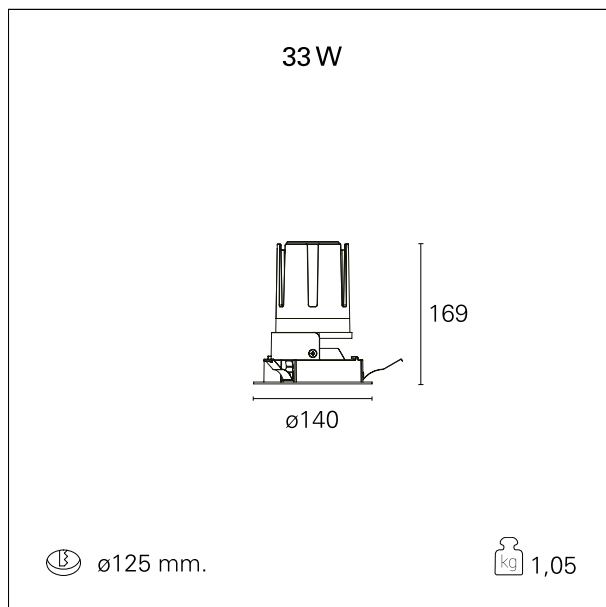

Nemo Fix - rounded

RTL21155PD - white ring / matt reflector - 33 W / 2700 K / CRI > 90

DESCRIZIONE

Quattro aperture di fascio con cut-off di 38° e versioni fino a UGR<17 permettono di ottenere il giusto equilibrio fra controllo delle luminanze e diffusione della luce. I moduli illuminanti sono tutti equipaggiati con led di ultima generazione con CRI > 90 e SDCM < 3. I riflettori secondari intercambiabili disponibili in cinque diverse finiture estetiche permettono di caratterizzare l'impianto anche successivamente alla prima installazione. Il cavetto di sicurezza in dotazione evita la caduta accidentale e il sistema di connessione al driver di tipo "fast plug" permette un'installazione rapida e sicura. Versione Nemo ADJ per luce di accento con orientabilità di 350° sul piano orizzontale e di 30° sul piano verticale. Nemo Fix per l'illuminazione verticale per il controllo dell'abbagliamento diretto e luce sfumata ai bordi del fascio.

switch

Pan Digital

CARATTERISTICHE APPARECCHIO

tipo di installazione	Trimmed
materiale	Alluminio
colore	Bianco / Satinato
potenza	33 W
lumen output - emissione diretta	2954 lm
lumen output - emissione totale	2954 lm
efficacia	90 lm/W
diametro	Ø 140 mm.
dimensioni	h 169 mm.
peso netto	1,05 kg.

CARATTERISTICHE ELETTRICHE

alimentazione	220÷240 V
tipo di alimentazione	Pan Digital
classe di isolamento	Classe II

CARATTERISTICHE MECCANICHE

Nemo Fix - rounded

RTL21155PD - white ring / matt reflector - 33 W / 2700 K / CRI > 90

IP apparecchio	\
IP vano ottico	IP40
IP vano incassato	IP20
IK	IK02

DIMENSIONI FORO D'INCASSO

diametro foro incasso **ø 125 mm.**

CLASSIFICAZIONE ENERGETICA

Le lampade di questo dispositivo non sono sostituibili.