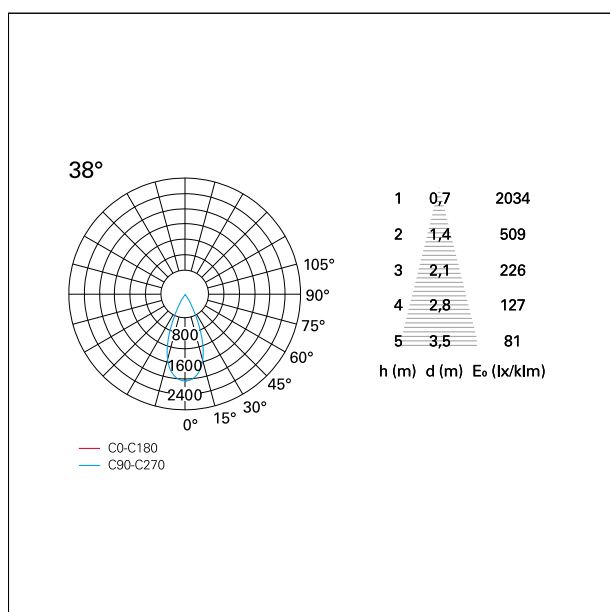

Nemo Fix - rounded

RTL21155 - white ring / matt reflector - 33 W / 2700 K / CRI > 90

effetto luminoso	Proiettato
ottica	38°
apertura di fascio - diretta	38°
UGR	≤ 19
cut-off	38°

FOTOMETRIA

GARANZIA

periodo **5 years**