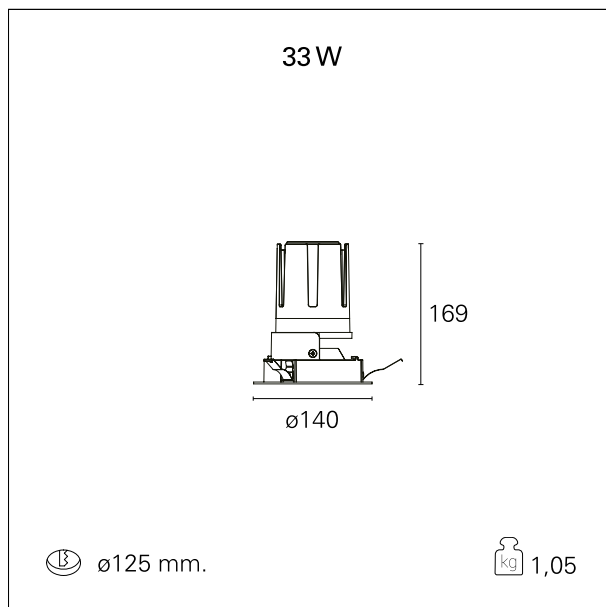

Nemo Fix - rounded

RTL21155 - white ring / matt reflector - 33 W / 2700 K / CRI > 90

DESCRIZIONE

Quattro aperture di fascio con cut-off di 38° e versioni fino a UGR<17 permettono di ottenere il giusto equilibrio fra controllo delle luminanze e diffusione della luce. I moduli illuminanti sono tutti equipaggiati con led di ultima generazione con CRI > 90 e SDCM < 3. I riflettori secondari intercambiabili disponibili in cinque diverse finiture estetiche permettono di caratterizzare l'impianto anche successivamente alla prima installazione. Il cavetto di sicurezza in dotazione evita la caduta accidentale e il sistema di connessione al driver di tipo "fast plug" permette un'installazione rapida e sicura. Versione Nemo ADJ per luce di accento con orientabilità di 350° sul piano orizzontale e di 30° sul piano verticale. Nemo Fix per l'illuminazione verticale per il controllo dell'abbagliamento diretto e luce sfumata ai bordi del fascio.

switch

On / Off

CARATTERISTICHE APPARECCHIO

tipo di installazione	Trimmed
materiale	Alluminio
colore	Bianco / Satinato
potenza	33 W
lumen output - emissione diretta	2954 lm
lumen output - emissione totale	2954 lm
efficacia	90 lm/W
diametro	Ø 140 mm.
dimensioni	h 169 mm.
peso netto	1,05 kg.

CARATTERISTICHE ELETTRICHE

alimentazione	220÷240 V
tipo di alimentazione	On / Off
classe di isolamento	Classe II

CARATTERISTICHE MECCANICHE

Nemo Fix - rounded

RTL21155 - white ring / matt reflector - 33 W / 2700 K / CRI > 90

IP apparecchio	\
IP vano ottico	IP40
IP vano incassato	IP20
IK	IK02

DIMENSIONI FORO D'INCASSO

diametro foro incasso **ø 125 mm.**

CLASSIFICAZIONE ENERGETICA

Questo dispositivo è munito di lampade a LED integrate.