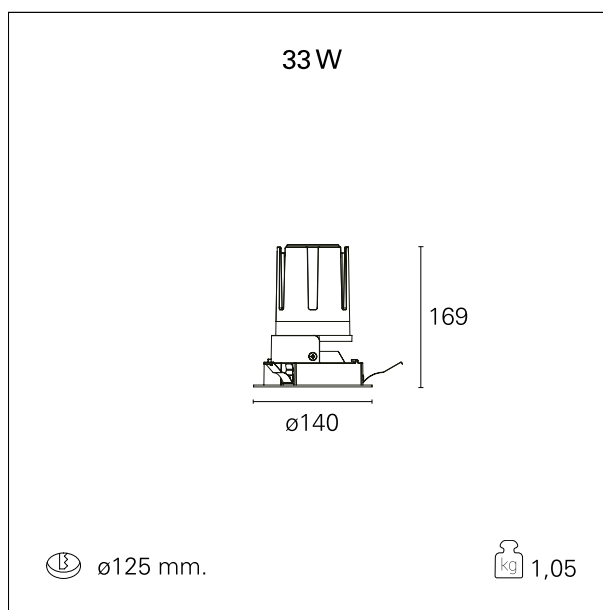

Nemo Fix - rounded

RTL21156DM - white ring / matt reflector - 33 W / 2700 K / CRI > 90

DESCRIZIONE

Quattro aperture di fascio con cut-off di 38° e versioni fino a UGR<17 permettono di ottenere il giusto equilibrio fra controllo delle luminanze e diffusione della luce. I moduli illuminanti sono tutti equipaggiati con led di ultima generazione con CRI > 90 e SDCM < 3. I riflettori secondari intercambiabili disponibili in cinque diverse finiture estetiche permettono di caratterizzare l'impianto anche successivamente alla prima installazione. Il cavetto di sicurezza in dotazione evita la caduta accidentale e il sistema di connessione al driver di tipo "fast plug" permette un'installazione rapida e sicura. Versione Nemo ADJ per luce di accento con orientabilità di 350° sul piano orizzontale e di 30° sul piano verticale. Nemo Fix per l'illuminazione verticale per il controllo dell'abbagliamento diretto e luce sfumata ai bordi del fascio.

switch 1...10V / Push

CARATTERISTICHE APPARECCHIO

tipo di installazione	Trimmed
materiale	Alluminio
colore	Bianco / Satinato
potenza	33 W
lumen output - emissione diretta	2960 lm
lumen output - emissione totale	2960 lm
efficacia	90 lm/W
diametro	Ø 140 mm.
dimensioni	h 169 mm.
peso netto	1,05 kg.

CARATTERISTICHE ELETTRICHE

alimentazione	220÷240 V
tipo di alimentazione	1...10V / Push
classe di isolamento	Classe II

CARATTERISTICHE MECCANICHE

Nemo Fix - rounded

RTL21156DM - white ring / matt reflector - 33 W / 2700 K / CRI > 90

IP apparecchio	\
IP vano ottico	IP40
IP vano incassato	IP20
IK	IK02

DIMENSIONI FORO D'INCASSO

diametro foro incasso **ø 125 mm.**

CLASSIFICAZIONE ENERGETICA

Le lampade di questo dispositivo non sono sostituibili.