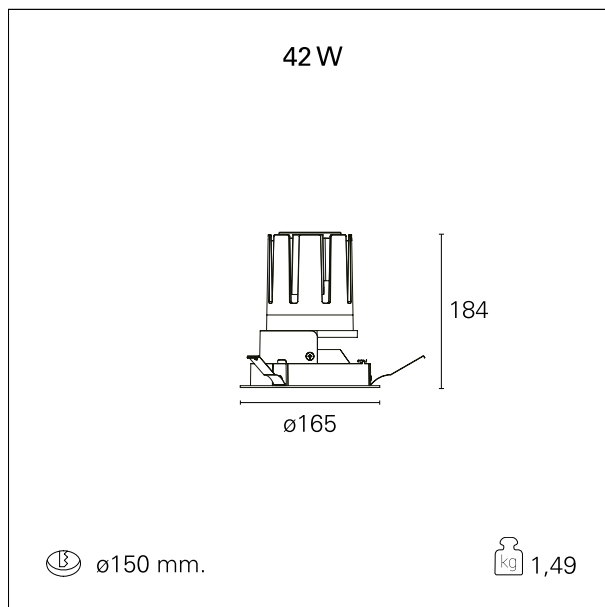

Nemo Fix - rounded

RTL21157CA - white ring / matt reflector - 42 W / 2700 K / CRI > 90

DESCRIZIONE

Quattro aperture di fascio con cut-off di 38° e versioni fino a UGR<17 permettono di ottenere il giusto equilibrio fra controllo delle luminanze e diffusione della luce. I moduli illuminanti sono tutti equipaggiati con led di ultima generazione con CRI > 90 e SDCM < 3. I riflettori secondari intercambiabili disponibili in cinque diverse finiture estetiche permettono di caratterizzare l'impianto anche successivamente alla prima installazione. Il cavetto di sicurezza in dotazione evita la caduta accidentale e il sistema di connessione al driver di tipo "fast plug" permette un'installazione rapida e sicura. Versione Nemo ADJ per luce di accento con orientabilità di 350° sul piano orizzontale e di 30° sul piano verticale. Nemo Fix per l'illuminazione verticale per il controllo dell'abbagliamento diretto e luce sfumata ai bordi del fascio.

switch

Casambi

CARATTERISTICHE APPARECCHIO

tipo di installazione	Trimmed
materiale	Alluminio
colore	Bianco / Satinato
potenza	42 W
lumen output - emissione diretta	3678 lm
lumen output - emissione totale	3678 lm
efficacia	87 lm/W
diametro	ø 165 mm.
dimensioni	h 184 mm.
peso netto	1,49 kg.

IP apparecchio	\
IP vano ottico	IP40
IP vano incassato	IP20
IK	IK02

DIMENSIONI FORO D'INCASSO

diametro foro incasso **ø 150 mm.**

CLASSIFICAZIONE ENERGETICA

Le lampade di questo dispositivo non sono sostituibili.