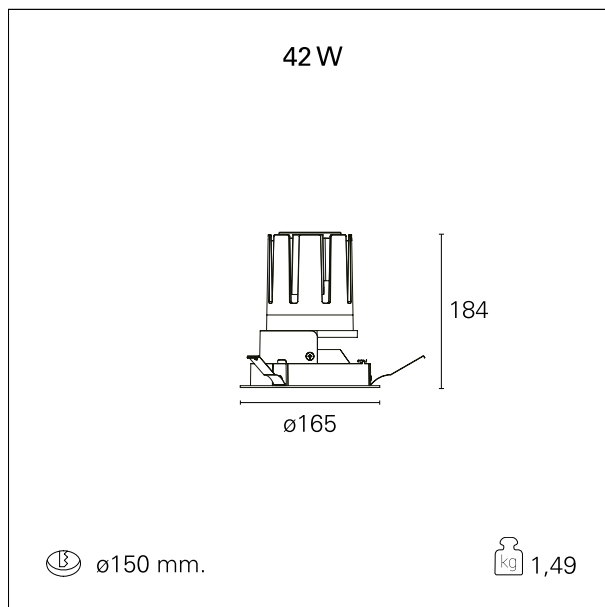

#### CARATTERISTICHE APPARECCHIO

tipo di installazione	Trimmed
materiale	Alluminio
colore	Bianco / Satinato
potenza	42 W
lumen output - emissione diretta	3678 lm
lumen output - emissione totale	3678 lm
efficacia	87 lm/W
diametro	ø 165 mm.
dimensioni	h 184 mm.
peso netto	1,49 kg.

### DIMENSIONI FORO D'INCASSO

diametro foro incasso **ø 150 mm.**