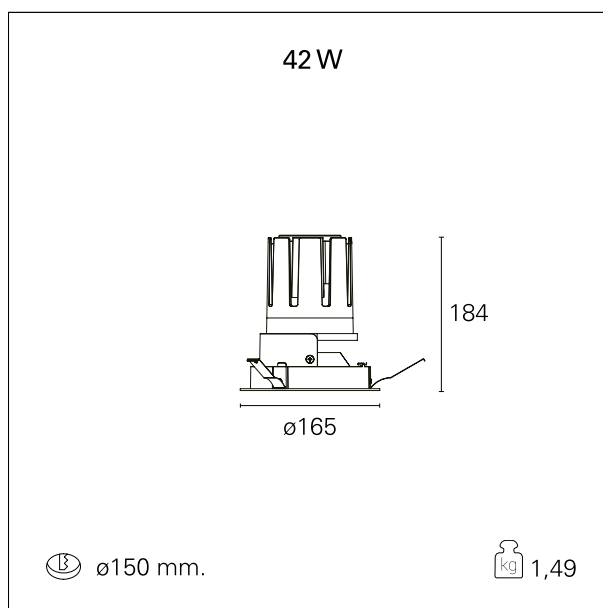

Nemo Fix - rounded

RTL21157DM - white ring / matt reflector - 42 W / 2700 K / CRI > 90

DESCRIZIONE

Quattro aperture di fascio con cut-off di 38° e versioni fino a UGR<17 permettono di ottenere il giusto equilibrio fra controllo delle luminanze e diffusione della luce. I moduli illuminanti sono tutti equipaggiati con led di ultima generazione con CRI > 90 e SDCM < 3. I riflettori secondari intercambiabili disponibili in cinque diverse finiture estetiche permettono di caratterizzare l'impianto anche successivamente alla prima installazione. Il cavetto di sicurezza in dotazione evita la caduta accidentale e il sistema di connessione al driver di tipo "fast plug" permette un'installazione rapida e sicura. Versione Nemo ADJ per luce di accento con orientabilità di 350° sul piano orizzontale e di 30° sul piano verticale. Nemo Fix per l'illuminazione verticale per il controllo dell'abbagliamento diretto e luce sfumata ai bordi del fascio.

switch 1...10V / Push

CARATTERISTICHE APPARECCHIO

tipo di installazione	Trimmed
materiale	Alluminio
colore	Bianco / Satinato
potenza	42 W
lumen output - emissione diretta	3678 lm
lumen output - emissione totale	3678 lm
efficacia	87 lm/W
diámetro	ø 165 mm.
dimensioni	h 184 mm.
peso netto	1,49 kg.

CARATTERISTICHE ELETTRICHE

alimentazione	220÷240 V
tipo di alimentazione	1...10V / Push
classe di isolamento	Classe II

CARATTERISTICHE MECCANICHE

Nemo Fix - rounded

RTL21157DM - white ring / matt reflector - 42 W / 2700 K / CRI > 90

IP apparecchio	\
IP vano ottico	IP40
IP vano incassato	IP20
IK	IK02

DIMENSIONI FORO D'INCASSO

diametro foro incasso **ø 150 mm.**

CLASSIFICAZIONE ENERGETICA

Questo dispositivo è munito di lampade a LED integrate.