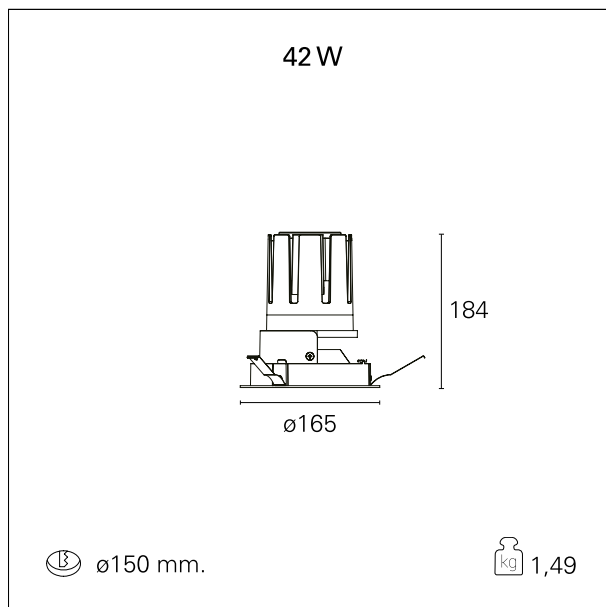

Nemo Fix - rounded

RTL21157PD - white ring / matt reflector - 42 W / 2700 K / CRI > 90

DESCRIZIONE

Quattro aperture di fascio con cut-off di 38° e versioni fino a UGR<17 permettono di ottenere il giusto equilibrio fra controllo delle luminanze e diffusione della luce. I moduli illuminanti sono tutti equipaggiati con led di ultima generazione con CRI > 90 e SDCM < 3. I riflettori secondari intercambiabili disponibili in cinque diverse finiture estetiche permettono di caratterizzare l'impianto anche successivamente alla prima installazione. Il cavetto di sicurezza in dotazione evita la caduta accidentale e il sistema di connessione al driver di tipo "fast plug" permette un'installazione rapida e sicura. Versione Nemo ADJ per luce di accento con orientabilità di 350° sul piano orizzontale e di 30° sul piano verticale. Nemo Fix per l'illuminazione verticale per il controllo dell'abbagliamento diretto e luce sfumata ai bordi del fascio.

switch

Pan Digital

CARATTERISTICHE APPARECCHIO

tipo di installazione	Trimmed
materiale	Alluminio
colore	Bianco / Satinato
potenza	42 W
lumen output - emissione diretta	3678 lm
lumen output - emissione totale	3678 lm
efficacia	87 lm/W
diametro	ø 165 mm.
dimensioni	h 184 mm.
peso netto	1,49 kg.

IP apparecchio	\
IP vano ottico	IP40
IP vano incassato	IP20
IK	IK02

DIMENSIONI FORO D'INCASSO

diametro foro incasso **ø 150 mm.**

CLASSIFICAZIONE ENERGETICA

Le lampade di questo dispositivo non sono sostituibili.