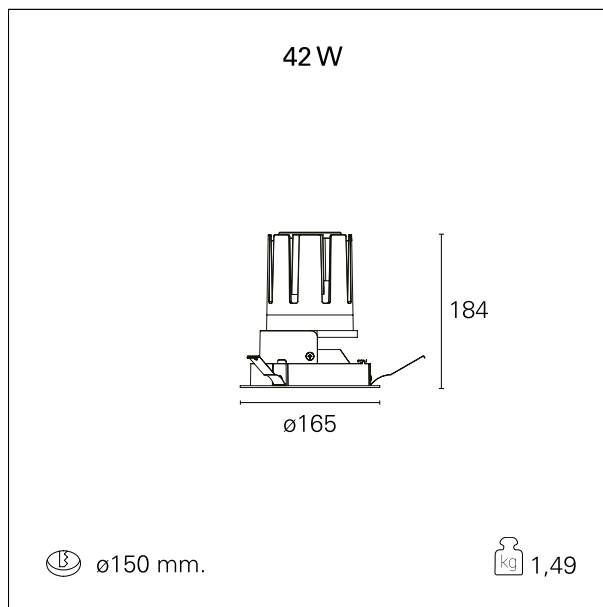

Nemo Fix - rounded

RTL21157 - white ring / matt reflector - 42 W / 2700 K / CRI > 90

DESCRIZIONE

Quattro aperture di fascio con cut-off di 38° e versioni fino a UGR<17 permettono di ottenere il giusto equilibrio fra controllo delle luminanze e diffusione della luce. I moduli illuminanti sono tutti equipaggiati con led di ultima generazione con CRI > 90 e SDCM < 3. I riflettori secondari intercambiabili disponibili in cinque diverse finiture estetiche permettono di caratterizzare l'impianto anche successivamente alla prima installazione. Il cavetto di sicurezza in dotazione evita la caduta accidentale e il sistema di connessione al driver di tipo "fast plug" permette un'installazione rapida e sicura. Versione Nemo ADJ per luce di accento con orientabilità di 350° sul piano orizzontale e di 30° sul piano verticale. Nemo Fix per l'illuminazione verticale per il controllo dell'abbagliamento diretto e luce sfumata ai bordi del fascio.

switch On / Off

CARATTERISTICHE APPARECCHIO

tipo di installazione	Trimmed
materiale	Alluminio
colore	Bianco / Satinato
potenza	42 W
lumen output - emissione diretta	3678 lm
lumen output - emissione totale	3678 lm
efficacia	87 lm/W
diametro	ø 165 mm.
dimensioni	h 184 mm.
peso netto	1,49 kg.

IP apparecchio	\
IP vano ottico	IP40
IP vano incassato	IP20
IK	IK02

DIMENSIONI FORO D'INCASSO

diametro foro incasso **ø 150 mm.**

CLASSIFICAZIONE ENERGETICA

Le lampade di questo dispositivo non sono sostituibili.