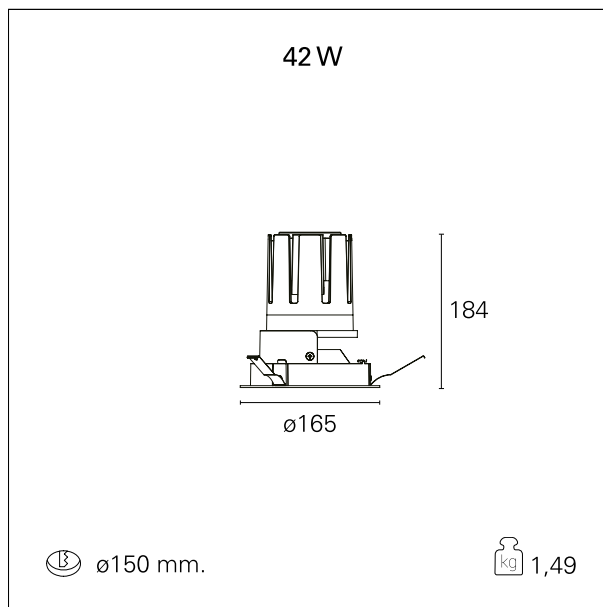

Nemo Fix - rounded

RTL21158CA - white ring / matt reflector - 42 W / 2700 K / CRI > 90

DESCRIZIONE

Quattro aperture di fascio con cut-off di 38° e versioni fino a UGR<17 permettono di ottenere il giusto equilibrio fra controllo delle luminanze e diffusione della luce. I moduli illuminanti sono tutti equipaggiati con led di ultima generazione con CRI > 90 e SDCM < 3. I riflettori secondari intercambiabili disponibili in cinque diverse finiture estetiche permettono di caratterizzare l'impianto anche successivamente alla prima installazione. Il cavetto di sicurezza in dotazione evita la caduta accidentale e il sistema di connessione al driver di tipo "fast plug" permette un'installazione rapida e sicura. Versione Nemo ADJ per luce di accento con orientabilità di 350° sul piano orizzontale e di 30° sul piano verticale. Nemo Fix per l'illuminazione verticale per il controllo dell'abbagliamento diretto e luce sfumata ai bordi del fascio.

switch

Casambi

CARATTERISTICHE APPARECCHIO

tipo di installazione	Trimmed
materiale	Alluminio
colore	Bianco / Satinato
potenza	42 W
lumen output - emissione diretta	3684 lm
lumen output - emissione totale	3684 lm
efficacia	87 lm/W
diametro	ø 165 mm.
dimensioni	h 184 mm.
peso netto	1,49 kg.

IP apparecchio	\
IP vano ottico	IP40
IP vano incassato	IP20
IK	IK02

DIMENSIONI FORO D'INCASSO

diametro foro incasso **ø 150 mm.**

CLASSIFICAZIONE ENERGETICA

Le lampade di questo dispositivo non sono sostituibili.