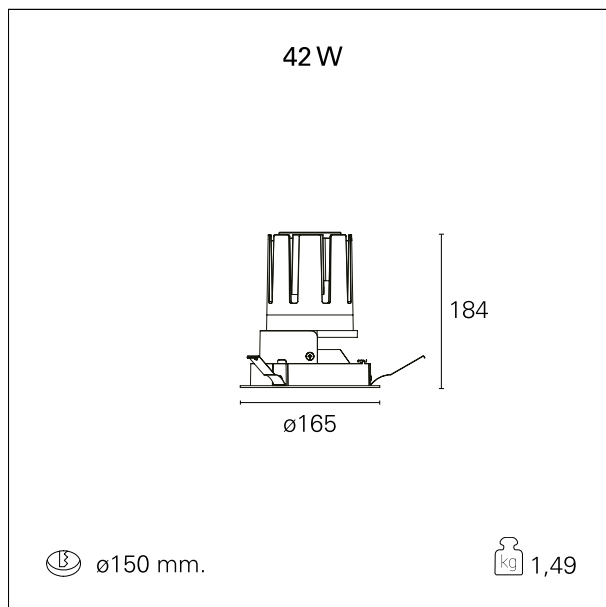

Nemo Fix - rounded

RTL21158DM - white ring / matt reflector - 42 W / 2700 K / CRI > 90

DESCRIZIONE

Quattro aperture di fascio con cut-off di 38° e versioni fino a UGR<17 permettono di ottenere il giusto equilibrio fra controllo delle luminanze e diffusione della luce. I moduli illuminanti sono tutti equipaggiati con led di ultima generazione con CRI > 90 e SDCM < 3. I riflettori secondari intercambiabili disponibili in cinque diverse finiture estetiche permettono di caratterizzare l'impianto anche successivamente alla prima installazione. Il cavetto di sicurezza in dotazione evita la caduta accidentale e il sistema di connessione al driver di tipo "fast plug" permette un'installazione rapida e sicura. Versione Nemo ADJ per luce di accento con orientabilità di 350° sul piano orizzontale e di 30° sul piano verticale. Nemo Fix per l'illuminazione verticale per il controllo dell'abbagliamento diretto e luce sfumata ai bordi del fascio.

switch 1...10V / Push

CARATTERISTICHE APPARECCHIO

tipo di installazione	Trimmed
materiale	Alluminio
colore	Bianco / Satinato
potenza	42 W
lumen output - emissione diretta	3684 lm
lumen output - emissione totale	3684 lm
efficacia	87 lm/W
diámetro	ø 165 mm.
dimensioni	h 184 mm.
peso netto	1,49 kg.

IP apparecchio	\
IP vano ottico	IP40
IP vano incassato	IP20
IK	IK02

DIMENSIONI FORO D'INCASSO

diametro foro incasso **ø 150 mm.**

CLASSIFICAZIONE ENERGETICA

Le lampade di questo dispositivo non sono sostituibili.