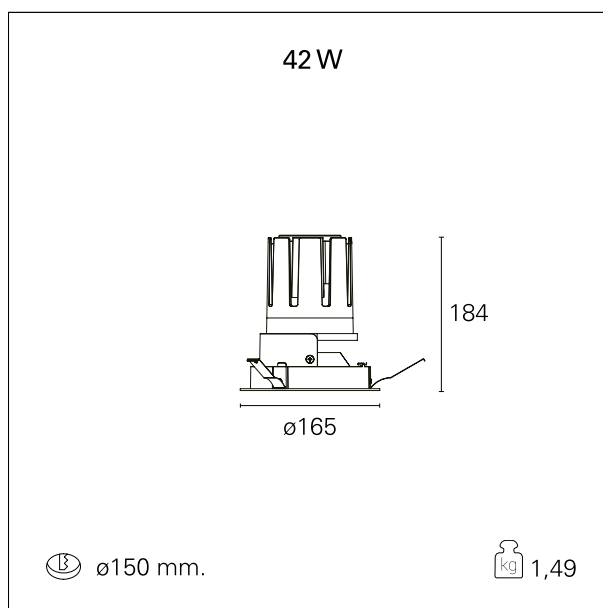

Nemo Fix - rounded

RTL21158 - white ring / matt reflector - 42 W / 2700 K / CRI > 90

DESCRIZIONE

Quattro aperture di fascio con cut-off di 38° e versioni fino a UGR<17 permettono di ottenere il giusto equilibrio fra controllo delle luminanze e diffusione della luce. I moduli illuminanti sono tutti equipaggiati con led di ultima generazione con CRI > 90 e SDCM < 3. I riflettori secondari intercambiabili disponibili in cinque diverse finiture estetiche permettono di caratterizzare l'impianto anche successivamente alla prima installazione. Il cavetto di sicurezza in dotazione evita la caduta accidentale e il sistema di connessione al driver di tipo "fast plug" permette un'installazione rapida e sicura. Versione Nemo ADJ per luce di accento con orientabilità di 350° sul piano orizzontale e di 30° sul piano verticale. Nemo Fix per l'illuminazione verticale per il controllo dell'abbagliamento diretto e luce sfumata ai bordi del fascio.

switch On / Off

CARATTERISTICHE APPARECCHIO

tipo di installazione	Trimmed
materiale	Alluminio
colore	Bianco / Satinato
potenza	42 W
lumen output - emissione diretta	3684 lm
lumen output - emissione totale	3684 lm
efficacia	87 lm/W
diámetro	ø 165 mm.
dimensioni	h 184 mm.
peso netto	1,49 kg.

CARATTERISTICHE ELETTRICHE

alimentazione	220÷240 V
tipo di alimentazione	On / Off
classe di isolamento	Classe II

CARATTERISTICHE MECCANICHE

Nemo Fix - rounded

RTL21158 - white ring / matt reflector - 42 W / 2700 K / CRI > 90

IP apparecchio	\
IP vano ottico	IP40
IP vano incassato	IP20
IK	IK02

DIMENSIONI FORO D'INCASSO

diametro foro incasso **ø 150 mm.**

CLASSIFICAZIONE ENERGETICA

Questo dispositivo è munito di lampade a LED integrate.