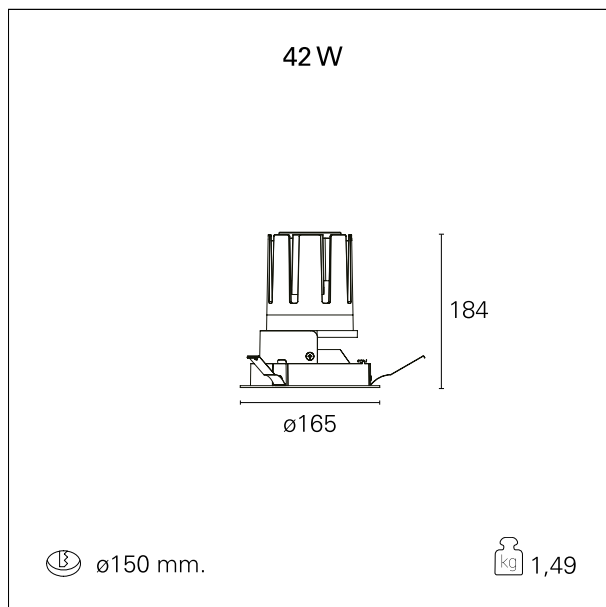

Nemo Fix - rounded

RTL21159CA - white ring / matt reflector - 42 W / 2700 K / CRI > 90

DESCRIZIONE

Quattro aperture di fascio con cut-off di 38° e versioni fino a UGR<17 permettono di ottenere il giusto equilibrio fra controllo delle luminanze e diffusione della luce. I moduli illuminanti sono tutti equipaggiati con led di ultima generazione con CRI > 90 e SDCM < 3. I riflettori secondari intercambiabili disponibili in cinque diverse finiture estetiche permettono di caratterizzare l'impianto anche successivamente alla prima installazione. Il cavetto di sicurezza in dotazione evita la caduta accidentale e il sistema di connessione al driver di tipo "fast plug" permette un'installazione rapida e sicura. Versione Nemo ADJ per luce di accento con orientabilità di 350° sul piano orizzontale e di 30° sul piano verticale. Nemo Fix per l'illuminazione verticale per il controllo dell'abbagliamento diretto e luce sfumata ai bordi del fascio.

switch

Casambi

CARATTERISTICHE APPARECCHIO

tipo di installazione	Trimmed
materiale	Alluminio
colore	Bianco / Satinato
potenza	42 W
lumen output - emissione diretta	3690 lm
lumen output - emissione totale	3690 lm
efficacia	88 lm/W
diámetro	ø 165 mm.
dimensioni	h 184 mm.
peso netto	1,49 kg.

IP apparecchio	\
IP vano ottico	IP40
IP vano incassato	IP20
IK	IK02

DIMENSIONI FORO D'INCASSO

diametro foro incasso **ø 150 mm.**

CLASSIFICAZIONE ENERGETICA

Questo dispositivo è munito di lampade a LED integrate.