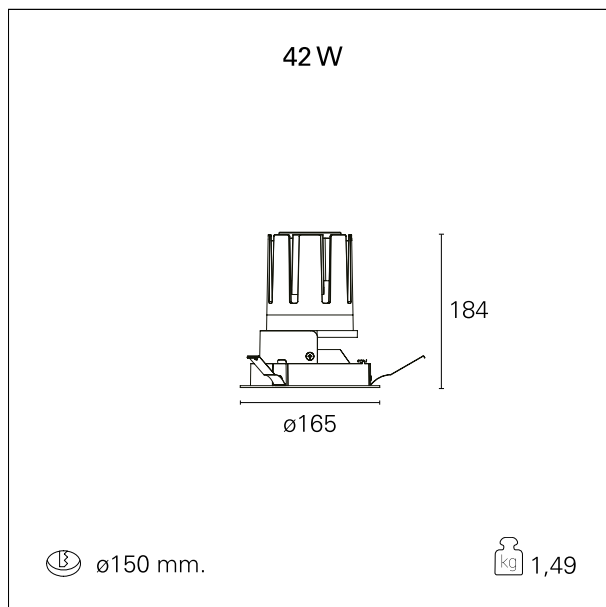

Nemo Fix - rounded

RTL21159DA - white ring / matt reflector - 42 W / 2700 K / CRI > 90

DESCRIZIONE

Quattro aperture di fascio con cut-off di 38° e versioni fino a UGR<17 permettono di ottenere il giusto equilibrio fra controllo delle luminanze e diffusione della luce. I moduli illuminanti sono tutti equipaggiati con led di ultima generazione con CRI > 90 e SDCM < 3. I riflettori secondari intercambiabili disponibili in cinque diverse finiture estetiche permettono di caratterizzare l'impianto anche successivamente alla prima installazione. Il cavetto di sicurezza in dotazione evita la caduta accidentale e il sistema di connessione al driver di tipo "fast plug" permette un'installazione rapida e sicura. Versione Nemo ADJ per luce di accento con orientabilità di 350° sul piano orizzontale e di 30° sul piano verticale. Nemo Fix per l'illuminazione verticale per il controllo dell'abbagliamento diretto e luce sfumata ai bordi del fascio.

switch

DALI

CARATTERISTICHE APPARECCHIO

tipo di installazione	Trimmed
materiale	Alluminio
colore	Bianco / Satinato
potenza	42 W
lumen output - emissione diretta	3690 lm
lumen output - emissione totale	3690 lm
efficacia	88 lm/W
diametro	ø 165 mm.
dimensioni	h 184 mm.
peso netto	1,49 kg.

IP apparecchio	\
IP vano ottico	IP40
IP vano incassato	IP20
IK	IK02

DIMENSIONI FORO D'INCASSO

diametro foro incasso **ø 150 mm.**

CLASSIFICAZIONE ENERGETICA

Questo dispositivo è munito di lampade a LED integrate.