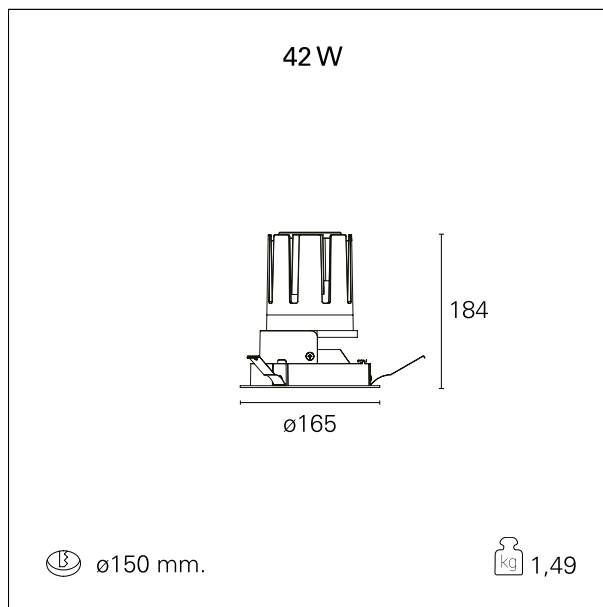

Nemo Fix - rounded

RTL21159 - white ring / matt reflector - 42 W / 2700 K / CRI > 90

DESCRIZIONE

Quattro aperture di fascio con cut-off di 38° e versioni fino a UGR<17 permettono di ottenere il giusto equilibrio fra controllo delle luminanze e diffusione della luce. I moduli illuminanti sono tutti equipaggiati con led di ultima generazione con CRI > 90 e SDCM < 3. I riflettori secondari intercambiabili disponibili in cinque diverse finiture estetiche permettono di caratterizzare l'impianto anche successivamente alla prima installazione. Il cavetto di sicurezza in dotazione evita la caduta accidentale e il sistema di connessione al driver di tipo "fast plug" permette un'installazione rapida e sicura. Versione Nemo ADJ per luce di accento con orientabilità di 350° sul piano orizzontale e di 30° sul piano verticale. Nemo Fix per l'illuminazione verticale per il controllo dell'abbagliamento diretto e luce sfumata ai bordi del fascio.

switch On / Off

CARATTERISTICHE APPARECCHIO

tipo di installazione	Trimmed
materiale	Alluminio
colore	Bianco / Satinato
potenza	42 W
lumen output - emissione diretta	3690 lm
lumen output - emissione totale	3690 lm
efficacia	88 lm/W
diametro	ø 165 mm.
dimensioni	h 184 mm.
peso netto	1,49 kg.

IP apparecchio	\
IP vano ottico	IP40
IP vano incassato	IP20
IK	IK02

DIMENSIONI FORO D'INCASSO

diametro foro incasso **ø 150 mm.**

CLASSIFICAZIONE ENERGETICA

Questo dispositivo è munito di lampade a LED integrate.