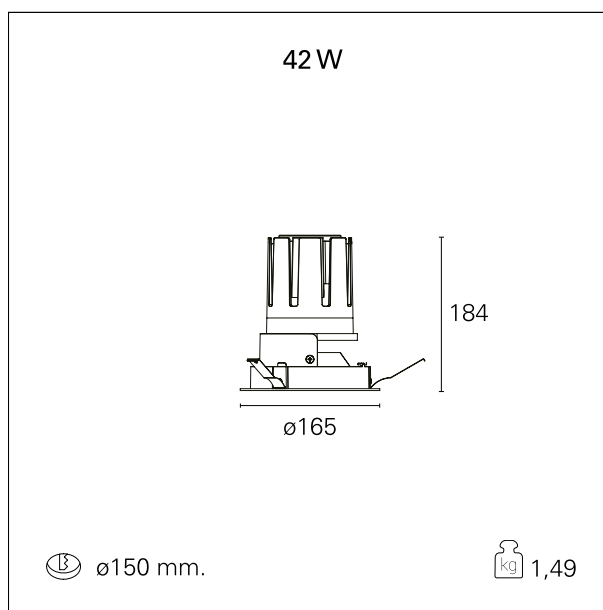

Nemo Fix - rounded

RTL21160CA - white ring / matt reflector - 42 W / 2700 K / CRI > 90

DESCRIZIONE

Quattro aperture di fascio con cut-off di 38° e versioni fino a UGR<17 permettono di ottenere il giusto equilibrio fra controllo delle luminanze e diffusione della luce. I moduli illuminanti sono tutti equipaggiati con led di ultima generazione con CRI > 90 e SDCM < 3. I riflettori secondari intercambiabili disponibili in cinque diverse finiture estetiche permettono di caratterizzare l'impianto anche successivamente alla prima installazione. Il cavetto di sicurezza in dotazione evita la caduta accidentale e il sistema di connessione al driver di tipo "fast plug" permette un'installazione rapida e sicura. Versione Nemo ADJ per luce di accento con orientabilità di 350° sul piano orizzontale e di 30° sul piano verticale. Nemo Fix per l'illuminazione verticale per il controllo dell'abbagliamento diretto e luce sfumata ai bordi del fascio.

switch

Casambi

CARATTERISTICHE APPARECCHIO

tipo di installazione	Trimmed
materiale	Alluminio
colore	Bianco / Satinato
potenza	42 W
lumen output - emissione diretta	3696 lm
lumen output - emissione totale	3696 lm
efficacia	88 lm/W
diametro	ø 165 mm.
dimensioni	h 184 mm.
peso netto	1,49 kg.

IP apparecchio	\
IP vano ottico	IP40
IP vano incassato	IP20
IK	IK02

DIMENSIONI FORO D'INCASSO

diametro foro incasso **ø 150 mm.**

CLASSIFICAZIONE ENERGETICA

Questo dispositivo è munito di lampade a LED integrate.