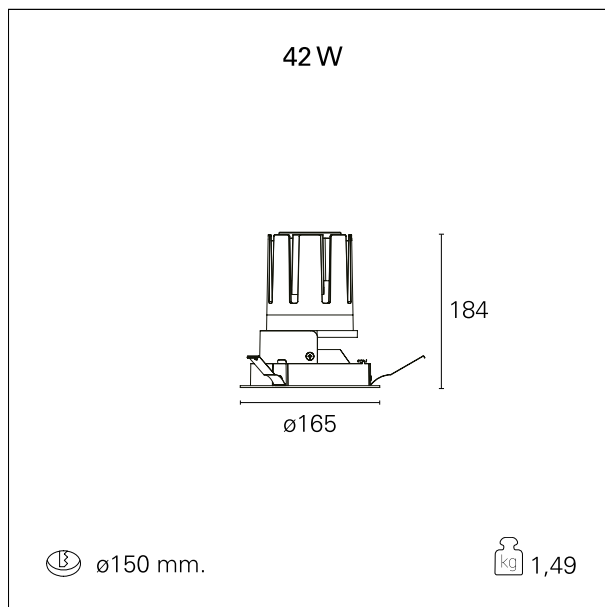

Nemo Fix - rounded

RTL21160DM - white ring / matt reflector - 42 W / 2700 K / CRI > 90

DESCRIZIONE

Quattro aperture di fascio con cut-off di 38° e versioni fino a UGR<17 permettono di ottenere il giusto equilibrio fra controllo delle luminanze e diffusione della luce. I moduli illuminanti sono tutti equipaggiati con led di ultima generazione con CRI > 90 e SDCM < 3. I riflettori secondari intercambiabili disponibili in cinque diverse finiture estetiche permettono di caratterizzare l'impianto anche successivamente alla prima installazione. Il cavetto di sicurezza in dotazione evita la caduta accidentale e il sistema di connessione al driver di tipo "fast plug" permette un'installazione rapida e sicura. Versione Nemo ADJ per luce di accento con orientabilità di 350° sul piano orizzontale e di 30° sul piano verticale. Nemo Fix per l'illuminazione verticale per il controllo dell'abbagliamento diretto e luce sfumata ai bordi del fascio.

switch 1...10V / Push

CARATTERISTICHE APPARECCHIO

tipo di installazione	Trimmed
materiale	Alluminio
colore	Bianco / Satinato
potenza	42 W
lumen output - emissione diretta	3696 lm
lumen output - emissione totale	3696 lm
efficacia	88 lm/W
diametro	ø 165 mm.
dimensioni	h 184 mm.
peso netto	1,49 kg.

IP apparecchio	\
IP vano ottico	IP40
IP vano incassato	IP20
IK	IK02

DIMENSIONI FORO D'INCASSO

diametro foro incasso **ø 150 mm.**

CLASSIFICAZIONE ENERGETICA

Le lampade di questo dispositivo non sono sostituibili.