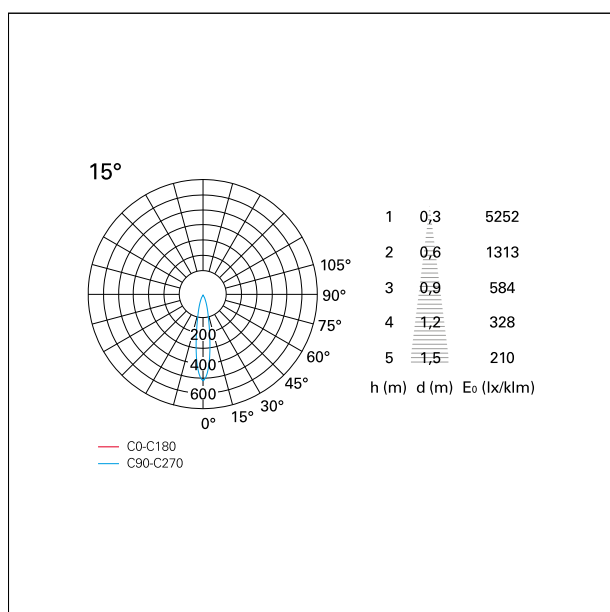

Nemo Fix - rounded

RTL21201CA - white ring / mirror reflector - 10 W / 3000 K / CRI > 90

effetto luminoso

ottica

apertura di fascio - diretta

UGR

cut-off

Proiettato

15°

15°

≤ 19

38°

FOTOMETRIA

GARANZIA

periodo

5 years