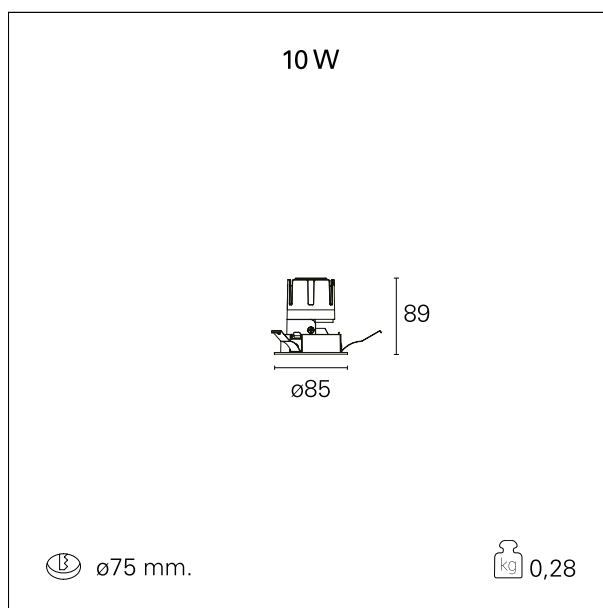

Nemo Fix - rounded

RTL21201CA - white ring / mirror reflector - 10 W / 3000 K / CRI > 90

DESCRIZIONE

Quattro aperture di fascio con cut-off di 38° e versioni fino a UGR<17 permettono di ottenere il giusto equilibrio fra controllo delle luminanze e diffusione della luce. I moduli illuminanti sono tutti equipaggiati con led di ultima generazione con CRI > 90 e SDCM < 3. I riflettori secondari intercambiabili disponibili in cinque diverse finiture estetiche permettono di caratterizzare l'impianto anche successivamente alla prima installazione. Il cavetto di sicurezza in dotazione evita la caduta accidentale e il sistema di connessione al driver di tipo "fast plug" permette un'installazione rapida e sicura. Versione Nemo ADJ per luce di accento con orientabilità di 350° sul piano orizzontale e di 30° sul piano verticale. Nemo Fix per l'illuminazione verticale per il controllo dell'abbagliamento diretto e luce sfumata ai bordi del fascio.

switch

Casambi

CARATTERISTICHE APPARECCHIO

tipo di installazione	Trimmed
materiale	Alluminio
colore	Bianco / Speculare
potenza	10 W
lumen output - emissione diretta	918 lm
lumen output - emissione totale	918 lm
efficacia	92 lm/W
diametro	ø 85 mm.
dimensioni	h 89 mm.
peso netto	0,28 kg.

IP apparecchio	\
IP vano ottico	IP40
IP vano incassato	IP20
IK	IK02

DIMENSIONI FORO D'INCASSO

diametro foro incasso **ø 75 mm.**

CLASSIFICAZIONE ENERGETICA

Le lampade di questo dispositivo non sono sostituibili.