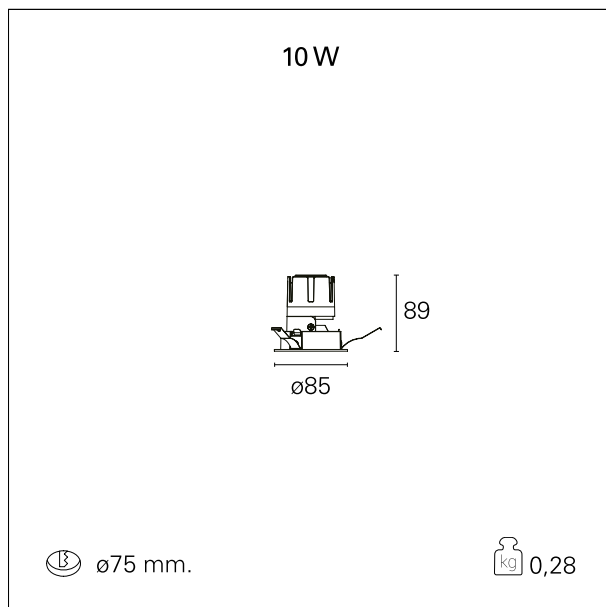

### Nemo Fix - rounded

RTL21201 - white ring / mirror reflector - 10 W / 3000 K / CRI > 90

#### CARATTERISTICHE APPARECCHIO

tipo di installazione	<b>Trimmed</b>
materiale	<b>Alluminio</b>
colore	<b>Bianco / Speculare</b>
potenza	<b>10 W</b>
lumen output - emissione diretta	<b>918 lm</b>
lumen output - emissione totale	<b>918 lm</b>
efficacia	<b>92 lm/W</b>
diametro	<b>ø 85 mm.</b>
dimensioni	<b>h 89 mm.</b>
peso netto	<b>0,28 kg.</b>

### DIMENSIONI FORO D'INCASSO

diametro foro incasso **ø 75 mm.**