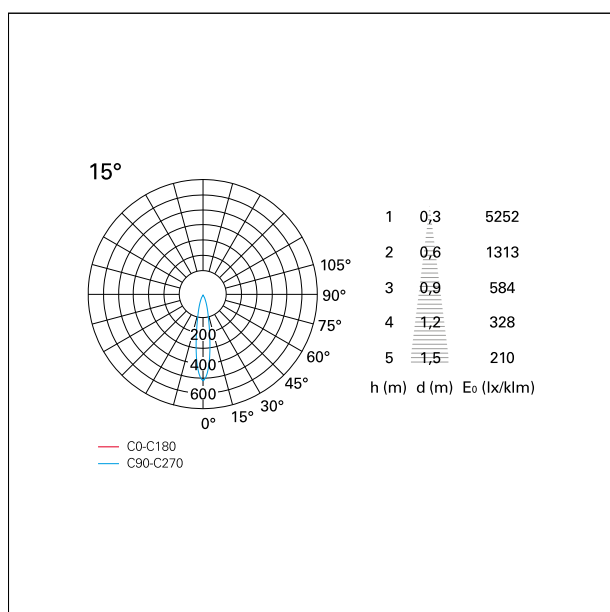

Nemo Fix - rounded

RTL21202CA - white ring / mirror reflector - 10 W / 4000 K / CRI > 90

effetto luminoso

ottica

apertura di fascio - diretta

UGR

cut-off

Proiettato

15°

15°

≤ 19

38°

FOTOMETRIA

GARANZIA

periodo

5 years