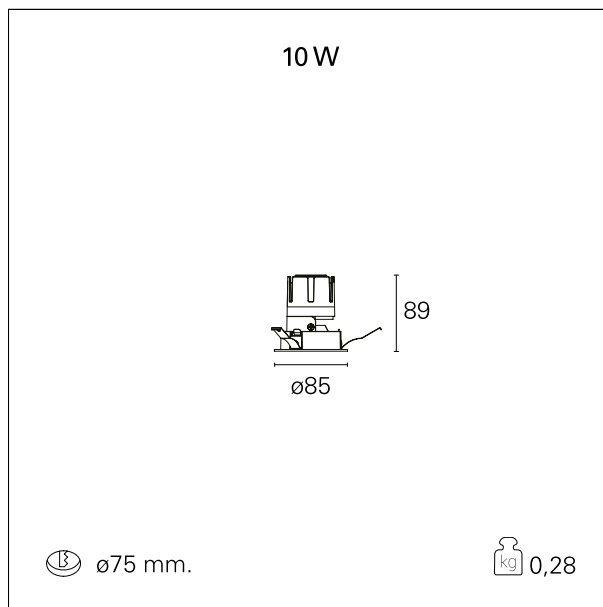

Nemo Fix - rounded

RTL21202CA - white ring / mirror reflector - 10 W / 4000 K / CRI > 90

DESCRIZIONE

Quattro aperture di fascio con cut-off di 38° e versioni fino a UGR<17 permettono di ottenere il giusto equilibrio fra controllo delle luminanze e diffusione della luce. I moduli illuminanti sono tutti equipaggiati con led di ultima generazione con CRI > 90 e SDCM < 3. I riflettori secondari intercambiabili disponibili in cinque diverse finiture estetiche permettono di caratterizzare l'impianto anche successivamente alla prima installazione. Il cavetto di sicurezza in dotazione evita la caduta accidentale e il sistema di connessione al driver di tipo "fast plug" permette un'installazione rapida e sicura. Versione Nemo ADJ per luce di accento con orientabilità di 350° sul piano orizzontale e di 30° sul piano verticale. Nemo Fix per l'illuminazione verticale per il controllo dell'abbagliamento diretto e luce sfumata ai bordi del fascio.

switch

Casambi

CARATTERISTICHE APPARECCHIO

tipo di installazione	Trimmed
materiale	Alluminio
colore	Bianco / Speculare
potenza	10 W
lumen output - emissione diretta	956 lm
lumen output - emissione totale	956 lm
efficacia	96 lm/W
diametro	ø 85 mm.
dimensioni	h 89 mm.
peso netto	0,28 kg.

IP apparecchio	\
IP vano ottico	IP40
IP vano incassato	IP20
IK	IK02

DIMENSIONI FORO D'INCASSO

diametro foro incasso **ø 75 mm.**

CLASSIFICAZIONE ENERGETICA

Le lampade di questo dispositivo non sono sostituibili.