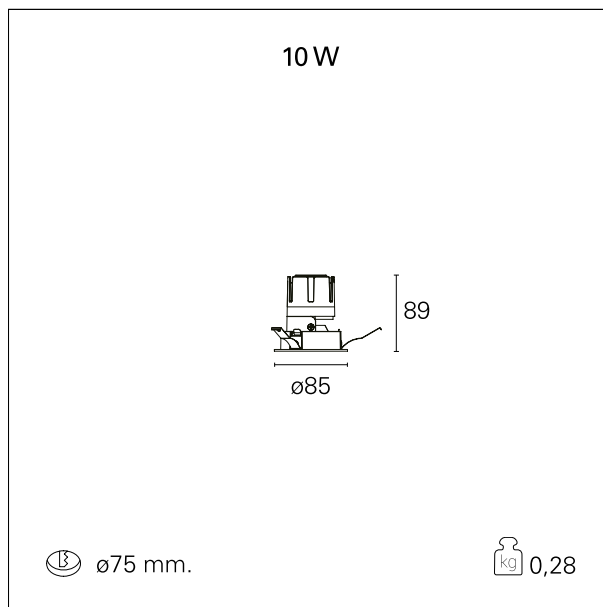

Nemo Fix - rounded

RTL21202DM - white ring / mirror reflector - 10 W / 4000 K / CRI > 90

DESCRIZIONE

Quattro aperture di fascio con cut-off di 38° e versioni fino a UGR<17 permettono di ottenere il giusto equilibrio fra controllo delle luminanze e diffusione della luce. I moduli illuminanti sono tutti equipaggiati con led di ultima generazione con CRI > 90 e SDCM < 3. I riflettori secondari intercambiabili disponibili in cinque diverse finiture estetiche permettono di caratterizzare l'impianto anche successivamente alla prima installazione. Il cavetto di sicurezza in dotazione evita la caduta accidentale e il sistema di connessione al driver di tipo "fast plug" permette un'installazione rapida e sicura. Versione Nemo ADJ per luce di accento con orientabilità di 350° sul piano orizzontale e di 30° sul piano verticale. Nemo Fix per l'illuminazione verticale per il controllo dell'abbagliamento diretto e luce sfumata ai bordi del fascio.

switch 1...10V / Push

CARATTERISTICHE APPARECCHIO

tipo di installazione	Trimmed
materiale	Alluminio
colore	Bianco / Speculare
potenza	10 W
lumen output - emissione diretta	956 lm
lumen output - emissione totale	956 lm
efficacia	96 lm/W
diametro	ø 85 mm.
dimensioni	h 89 mm.
peso netto	0,28 kg.

CARATTERISTICHE ELETTRICHE

alimentazione	220÷240 V
tipo di alimentazione	1...10V / Push
classe di isolamento	Classe II

CARATTERISTICHE MECCANICHE

Nemo Fix - rounded

RTL21202DM - white ring / mirror reflector - 10 W / 4000 K / CRI > 90

IP apparecchio	\
IP vano ottico	IP40
IP vano incassato	IP20
IK	IK02

DIMENSIONI FORO D'INCASSO

diametro foro incasso **ø 75 mm.**

CLASSIFICAZIONE ENERGETICA

Questo dispositivo è munito di lampade a LED integrate.