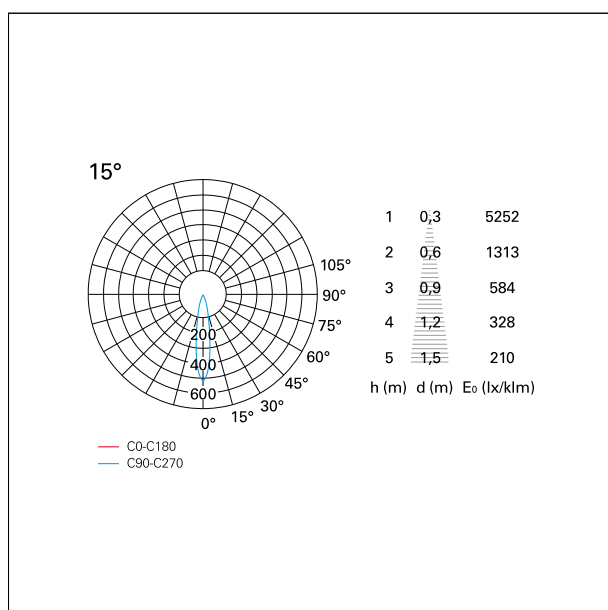

Nemo Fix - rounded

RTL21202DM - white ring / mirror reflector - 10 W / 4000 K / CRI > 90

effetto luminoso

ottica

apertura di fascio - diretta

UGR

cut-off

Proiettato

15°

15°

≤ 19

38°

FOTOMETRIA

GARANZIA

periodo

5 years