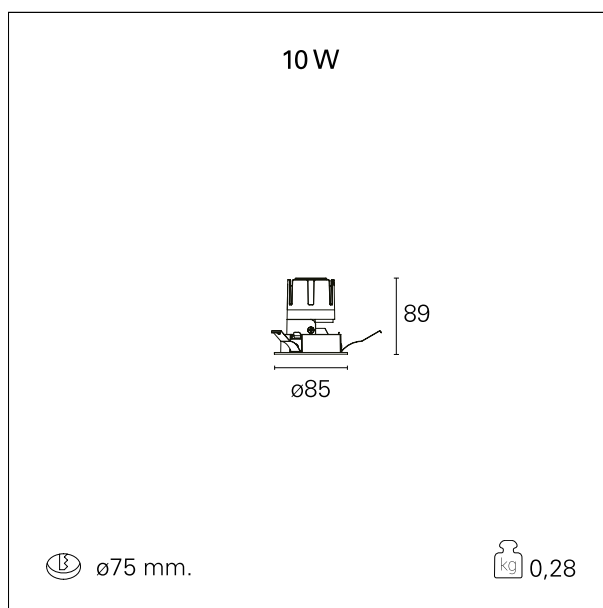

Nemo Fix - rounded

RTL21202PD - white ring / mirror reflector - 10 W / 4000 K / CRI > 90

DESCRIZIONE

Quattro aperture di fascio con cut-off di 38° e versioni fino a UGR<17 permettono di ottenere il giusto equilibrio fra controllo delle luminanze e diffusione della luce. I moduli illuminanti sono tutti equipaggiati con led di ultima generazione con CRI > 90 e SDCM < 3. I riflettori secondari intercambiabili disponibili in cinque diverse finiture estetiche permettono di caratterizzare l'impianto anche successivamente alla prima installazione. Il cavetto di sicurezza in dotazione evita la caduta accidentale e il sistema di connessione al driver di tipo "fast plug" permette un'installazione rapida e sicura. Versione Nemo ADJ per luce di accento con orientabilità di 350° sul piano orizzontale e di 30° sul piano verticale. Nemo Fix per l'illuminazione verticale per il controllo dell'abbagliamento diretto e luce sfumata ai bordi del fascio.

switch

Pan Digital

CARATTERISTICHE APPARECCHIO

tipo di installazione	Trimmed
materiale	Alluminio
colore	Bianco / Speculare
potenza	10 W
lumen output - emissione diretta	956 lm
lumen output - emissione totale	956 lm
efficacia	96 lm/W
diametro	ø 85 mm.
dimensioni	h 89 mm.
peso netto	0,28 kg.

CARATTERISTICHE ELETTRICHE

alimentazione	220÷240 V
tipo di alimentazione	Pan Digital
classe di isolamento	Classe II

CARATTERISTICHE MECCANICHE

Nemo Fix - rounded

RTL21202PD - white ring / mirror reflector - 10 W / 4000 K / CRI > 90

IP apparecchio	\
IP vano ottico	IP40
IP vano incassato	IP20
IK	IK02

DIMENSIONI FORO D'INCASSO

diametro foro incasso **ø 75 mm.**

CLASSIFICAZIONE ENERGETICA

Questo dispositivo è munito di lampade a LED integrate.