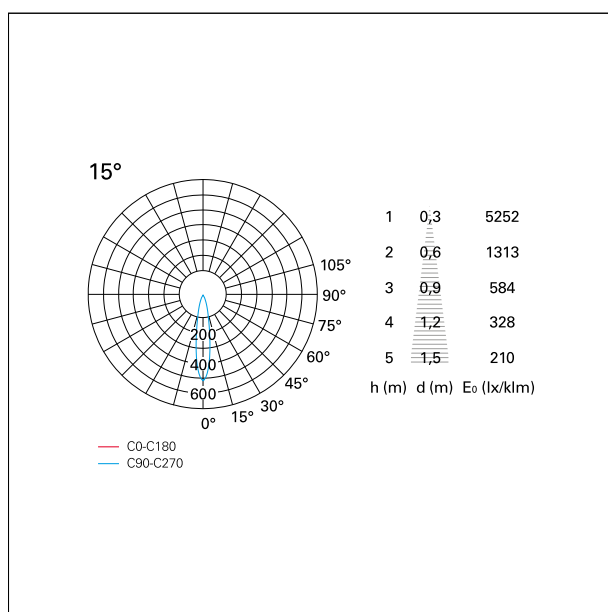

Nemo Fix - rounded

RTL21202 - white ring / mirror reflector - 10 W / 4000 K / CRI > 90

effetto luminoso

ottica

apertura di fascio - diretta

UGR

cut-off

Proiettato

15°

15°

≤ 19

38°

FOTOMETRIA

GARANZIA

periodo

5 years