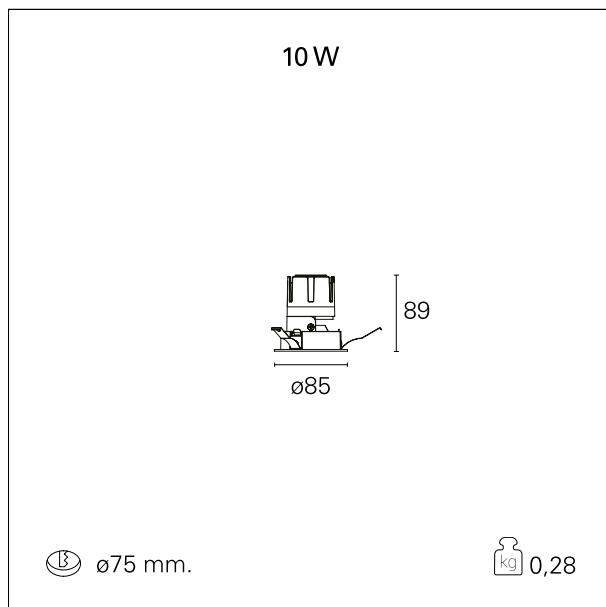

Nemo Fix - rounded

RTL21202 - white ring / mirror reflector - 10 W / 4000 K / CRI > 90

DESCRIZIONE

Quattro aperture di fascio con cut-off di 38° e versioni fino a UGR<17 permettono di ottenere il giusto equilibrio fra controllo delle luminanze e diffusione della luce. I moduli illuminanti sono tutti equipaggiati con led di ultima generazione con CRI > 90 e SDCM < 3. I riflettori secondari intercambiabili disponibili in cinque diverse finiture estetiche permettono di caratterizzare l'impianto anche successivamente alla prima installazione. Il cavetto di sicurezza in dotazione evita la caduta accidentale e il sistema di connessione al driver di tipo "fast plug" permette un'installazione rapida e sicura. Versione Nemo ADJ per luce di accento con orientabilità di 350° sul piano orizzontale e di 30° sul piano verticale. Nemo Fix per l'illuminazione verticale per il controllo dell'abbagliamento diretto e luce sfumata ai bordi del fascio.

switch On / Off

CARATTERISTICHE APPARECCHIO

tipo di installazione	Trimmed
materiale	Alluminio
colore	Bianco / Speculare
potenza	10 W
lumen output - emissione diretta	956 lm
lumen output - emissione totale	956 lm
efficacia	96 lm/W
diametro	ø 85 mm.
dimensioni	h 89 mm.
peso netto	0,28 kg.

CARATTERISTICHE ELETTRICHE

alimentazione	220÷240 V
tipo di alimentazione	On / Off
classe di isolamento	Classe II

CARATTERISTICHE MECCANICHE

Nemo Fix - rounded

RTL21202 - white ring / mirror reflector - 10 W / 4000 K / CRI > 90

IP apparecchio	\
IP vano ottico	IP40
IP vano incassato	IP20
IK	IK02

DIMENSIONI FORO D'INCASSO

diametro foro incasso **ø 75 mm.**

CLASSIFICAZIONE ENERGETICA

Questo dispositivo è munito di lampade a LED integrate.