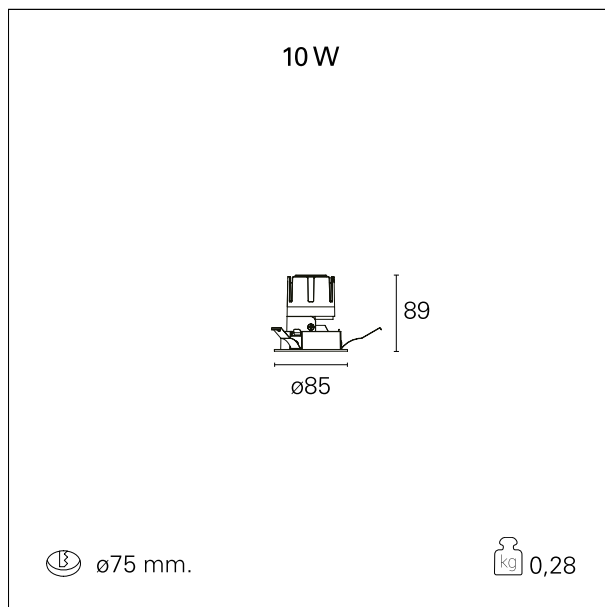

Nemo Fix - rounded

RTL21203DA - white ring / mirror reflector - 10 W / 3000 K / CRI > 90

DESCRIZIONE

Quattro aperture di fascio con cut-off di 38° e versioni fino a UGR<17 permettono di ottenere il giusto equilibrio fra controllo delle luminanze e diffusione della luce. I moduli illuminanti sono tutti equipaggiati con led di ultima generazione con CRI > 90 e SDCM < 3. I riflettori secondari intercambiabili disponibili in cinque diverse finiture estetiche permettono di caratterizzare l'impianto anche successivamente alla prima installazione. Il cavetto di sicurezza in dotazione evita la caduta accidentale e il sistema di connessione al driver di tipo "fast plug" permette un'installazione rapida e sicura. Versione Nemo ADJ per luce di accento con orientabilità di 350° sul piano orizzontale e di 30° sul piano verticale. Nemo Fix per l'illuminazione verticale per il controllo dell'abbagliamento diretto e luce sfumata ai bordi del fascio.

switch

DALI

CARATTERISTICHE APPARECCHIO

tipo di installazione	Trimmed
materiale	Alluminio
colore	Bianco / Speculare
potenza	10 W
lumen output - emissione diretta	924 lm
lumen output - emissione totale	924 lm
efficacia	92 lm/W
diametro	ø 85 mm.
dimensioni	h 89 mm.
peso netto	0,28 kg.

CARATTERISTICHE ELETTRICHE

alimentazione	220÷240 V
tipo di alimentazione	DALI
classe di isolamento	Classe II

CARATTERISTICHE MECCANICHE

Nemo Fix - rounded

RTL21203DA - white ring / mirror reflector - 10 W / 3000 K / CRI > 90

IP apparecchio	\
IP vano ottico	IP40
IP vano incassato	IP20
IK	IK02

DIMENSIONI FORO D'INCASSO

diametro foro incasso **ø 75 mm.**

CLASSIFICAZIONE ENERGETICA

Le lampade di questo dispositivo non sono sostituibili.