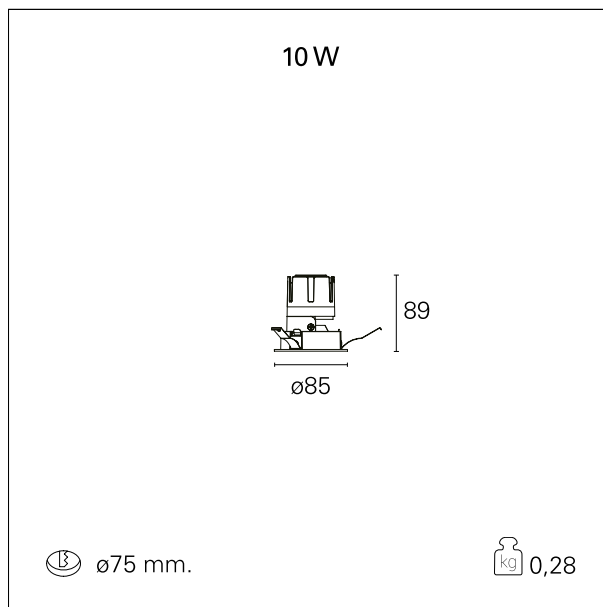

Nemo Fix - rounded

RTL21203DM - white ring / mirror reflector - 10 W / 3000 K / CRI > 90

DESCRIZIONE

Quattro aperture di fascio con cut-off di 38° e versioni fino a UGR<17 permettono di ottenere il giusto equilibrio fra controllo delle luminanze e diffusione della luce. I moduli illuminanti sono tutti equipaggiati con led di ultima generazione con CRI > 90 e SDCM < 3. I riflettori secondari intercambiabili disponibili in cinque diverse finiture estetiche permettono di caratterizzare l'impianto anche successivamente alla prima installazione. Il cavetto di sicurezza in dotazione evita la caduta accidentale e il sistema di connessione al driver di tipo "fast plug" permette un'installazione rapida e sicura. Versione Nemo ADJ per luce di accento con orientabilità di 350° sul piano orizzontale e di 30° sul piano verticale. Nemo Fix per l'illuminazione verticale per il controllo dell'abbagliamento diretto e luce sfumata ai bordi del fascio.

switch 1...10V / Push

CARATTERISTICHE APPARECCHIO

tipo di installazione	Trimmed
materiale	Alluminio
colore	Bianco / Speculare
potenza	10 W
lumen output - emissione diretta	924 lm
lumen output - emissione totale	924 lm
efficacia	92 lm/W
diametro	ø 85 mm.
dimensioni	h 89 mm.
peso netto	0,28 kg.

CARATTERISTICHE ELETTRICHE

alimentazione	220÷240 V
tipo di alimentazione	1...10V / Push
classe di isolamento	Classe II

CARATTERISTICHE MECCANICHE

Nemo Fix - rounded

RTL21203DM - white ring / mirror reflector - 10 W / 3000 K / CRI > 90

IP apparecchio	\
IP vano ottico	IP40
IP vano incassato	IP20
IK	IK02

DIMENSIONI FORO D'INCASSO

diametro foro incasso **ø 75 mm.**

CLASSIFICAZIONE ENERGETICA

Questo dispositivo è munito di lampade a LED integrate.