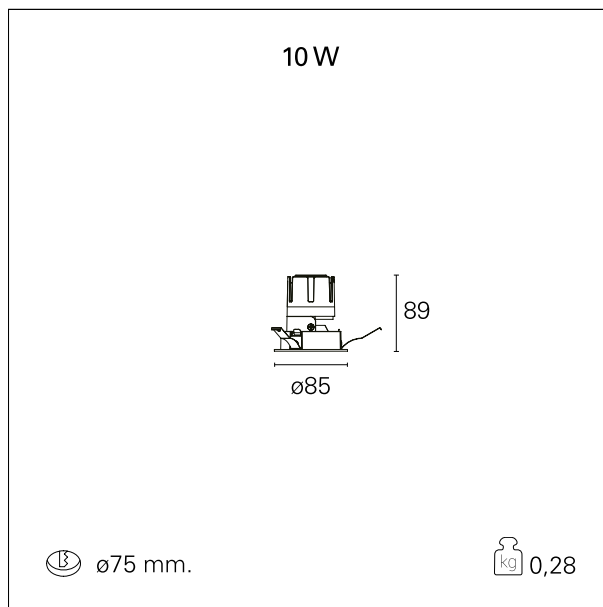

Nemo Fix - rounded

RTL21203PD - white ring / mirror reflector - 10 W / 3000 K / CRI > 90

DESCRIZIONE

Quattro aperture di fascio con cut-off di 38° e versioni fino a UGR<17 permettono di ottenere il giusto equilibrio fra controllo delle luminanze e diffusione della luce. I moduli illuminanti sono tutti equipaggiati con led di ultima generazione con CRI > 90 e SDCM < 3. I riflettori secondari intercambiabili disponibili in cinque diverse finiture estetiche permettono di caratterizzare l'impianto anche successivamente alla prima installazione. Il cavetto di sicurezza in dotazione evita la caduta accidentale e il sistema di connessione al driver di tipo "fast plug" permette un'installazione rapida e sicura. Versione Nemo ADJ per luce di accento con orientabilità di 350° sul piano orizzontale e di 30° sul piano verticale. Nemo Fix per l'illuminazione verticale per il controllo dell'abbagliamento diretto e luce sfumata ai bordi del fascio.

switch

Pan Digital

CARATTERISTICHE APPARECCHIO

tipo di installazione	Trimmed
materiale	Alluminio
colore	Bianco / Speculare
potenza	10 W
lumen output - emissione diretta	924 lm
lumen output - emissione totale	924 lm
efficacia	92 lm/W
diametro	ø 85 mm.
dimensioni	h 89 mm.
peso netto	0,28 kg.

CARATTERISTICHE ELETTRICHE

alimentazione	220÷240 V
tipo di alimentazione	Pan Digital
classe di isolamento	Classe II

CARATTERISTICHE MECCANICHE

Nemo Fix - rounded

RTL21203PD - white ring / mirror reflector - 10 W / 3000 K / CRI > 90

IP apparecchio	\
IP vano ottico	IP40
IP vano incassato	IP20
IK	IK02

DIMENSIONI FORO D'INCASSO

diametro foro incasso **ø 75 mm.**

CLASSIFICAZIONE ENERGETICA

Le lampade di questo dispositivo non sono sostituibili.