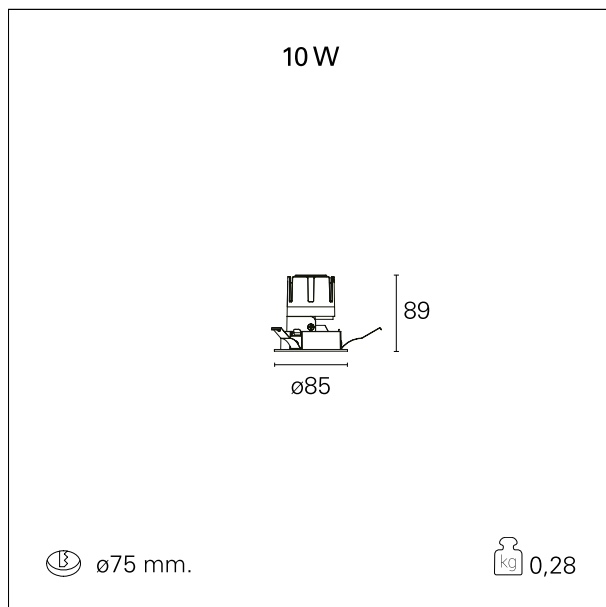

Nemo Fix - rounded

RTL21203 - white ring / mirror reflector - 10 W / 3000 K / CRI > 90

DESCRIZIONE

Quattro aperture di fascio con cut-off di 38° e versioni fino a UGR<17 permettono di ottenere il giusto equilibrio fra controllo delle luminanze e diffusione della luce. I moduli illuminanti sono tutti equipaggiati con led di ultima generazione con CRI > 90 e SDCM < 3. I riflettori secondari intercambiabili disponibili in cinque diverse finiture estetiche permettono di caratterizzare l'impianto anche successivamente alla prima installazione. Il cavetto di sicurezza in dotazione evita la caduta accidentale e il sistema di connessione al driver di tipo "fast plug" permette un'installazione rapida e sicura. Versione Nemo ADJ per luce di accento con orientabilità di 350° sul piano orizzontale e di 30° sul piano verticale. Nemo Fix per l'illuminazione verticale per il controllo dell'abbagliamento diretto e luce sfumata ai bordi del fascio.

switch On / Off

CARATTERISTICHE APPARECCHIO

tipo di installazione	Trimmed
materiale	Alluminio
colore	Bianco / Speculare
potenza	10 W
lumen output - emissione diretta	924 lm
lumen output - emissione totale	924 lm
efficacia	92 lm/W
diametro	ø 85 mm.
dimensioni	h 89 mm.
peso netto	0,28 kg.

CARATTERISTICHE ELETTRICHE

alimentazione	220÷240 V
tipo di alimentazione	On / Off
classe di isolamento	Classe II

CARATTERISTICHE MECCANICHE

Nemo Fix - rounded

RTL21203 - white ring / mirror reflector - 10 W / 3000 K / CRI > 90

IP apparecchio	\
IP vano ottico	IP40
IP vano incassato	IP20
IK	IK02

DIMENSIONI FORO D'INCASSO

diametro foro incasso **ø 75 mm.**

CLASSIFICAZIONE ENERGETICA

Le lampade di questo dispositivo non sono sostituibili.