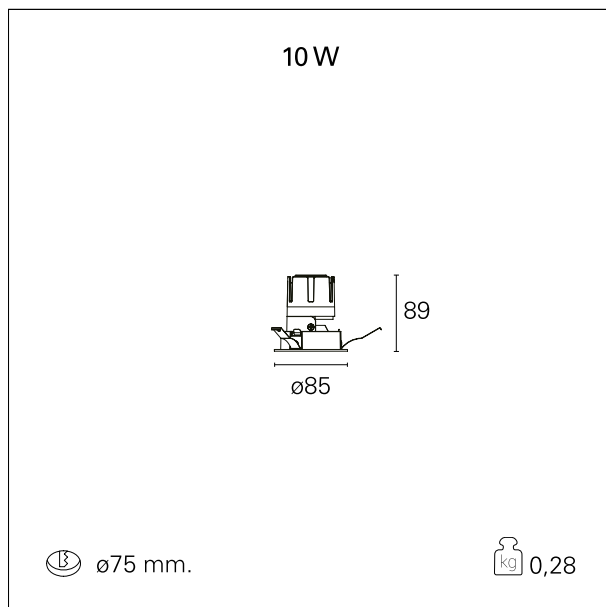

Nemo Fix - rounded

RTL21204DM - white ring / mirror reflector - 10 W / 4000 K / CRI > 90

DESCRIZIONE

Quattro aperture di fascio con cut-off di 38° e versioni fino a UGR<17 permettono di ottenere il giusto equilibrio fra controllo delle luminanze e diffusione della luce. I moduli illuminanti sono tutti equipaggiati con led di ultima generazione con CRI > 90 e SDCM < 3. I riflettori secondari intercambiabili disponibili in cinque diverse finiture estetiche permettono di caratterizzare l'impianto anche successivamente alla prima installazione. Il cavetto di sicurezza in dotazione evita la caduta accidentale e il sistema di connessione al driver di tipo "fast plug" permette un'installazione rapida e sicura. Versione Nemo ADJ per luce di accento con orientabilità di 350° sul piano orizzontale e di 30° sul piano verticale. Nemo Fix per l'illuminazione verticale per il controllo dell'abbagliamento diretto e luce sfumata ai bordi del fascio.

switch 1...10V / Push

CARATTERISTICHE APPARECCHIO

tipo di installazione	Trimmed
materiale	Alluminio
colore	Bianco / Speculare
potenza	10 W
lumen output - emissione diretta	958 lm
lumen output - emissione totale	958 lm
efficacia	96 lm/W
diametro	ø 85 mm.
dimensioni	h 89 mm.
peso netto	0,28 kg.

CARATTERISTICHE ELETTRICHE

alimentazione	220÷240 V
tipo di alimentazione	1...10V / Push
classe di isolamento	Classe II

CARATTERISTICHE MECCANICHE

Nemo Fix - rounded

RTL21204DM - white ring / mirror reflector - 10 W / 4000 K / CRI > 90

IP apparecchio	\
IP vano ottico	IP40
IP vano incassato	IP20
IK	IK02

DIMENSIONI FORO D'INCASSO

diametro foro incasso **ø 75 mm.**

CLASSIFICAZIONE ENERGETICA

Le lampade di questo dispositivo non sono sostituibili.