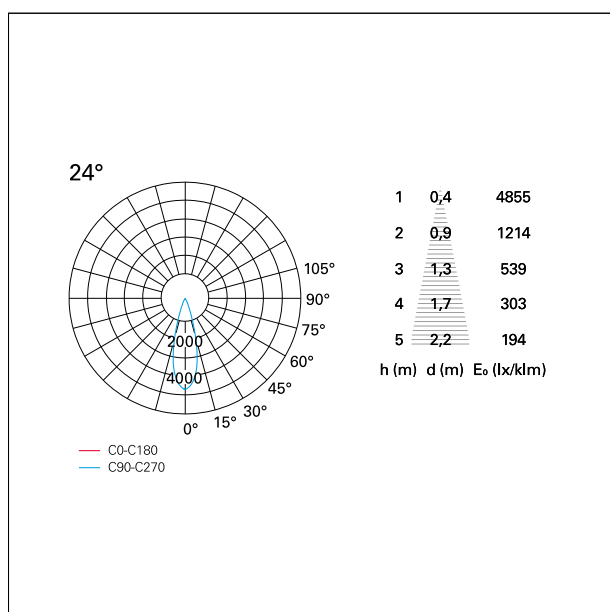

switch

Pan Digital

CARATTERISTICHE APPARECCHIO

tipo di installazione	Trimmed
materiale	Alluminio
colore	Bianco / Speculare
potenza	10 W
lumen output - emissione diretta	958 lm
lumen output - emissione totale	958 lm
efficacia	96 lm/W
diametro	ø 85 mm.
dimensioni	h 89 mm.
peso netto	0,28 kg.

IP apparecchio	\
IP vano ottico	IP40
IP vano incassato	IP20
IK	IK02

DIMENSIONI FORO D'INCASSO

diametro foro incasso **ø 75 mm.**

CLASSIFICAZIONE ENERGETICA

Questo dispositivo è munito di lampade a LED integrate.

Nemo Fix - rounded

RTL21204PD - white ring / mirror reflector - 10 W / 4000 K / CRI > 90

effetto luminoso

ottica

apertura di fascio - diretta

UGR

cut-off

Proiettato

24°

24°

≤ 19

38°

FOTOMETRIA

GARANZIA

periodo

5 years