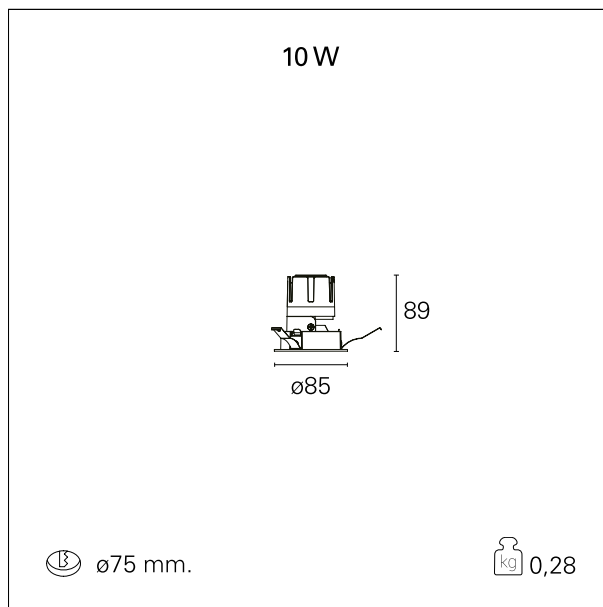

Nemo Fix - rounded

RTL21204PD - white ring / mirror reflector - 10 W / 4000 K / CRI > 90

DESCRIZIONE

Quattro aperture di fascio con cut-off di 38° e versioni fino a UGR<17 permettono di ottenere il giusto equilibrio fra controllo delle luminanze e diffusione della luce. I moduli illuminanti sono tutti equipaggiati con led di ultima generazione con CRI > 90 e SDCM < 3. I riflettori secondari intercambiabili disponibili in cinque diverse finiture estetiche permettono di caratterizzare l'impianto anche successivamente alla prima installazione. Il cavetto di sicurezza in dotazione evita la caduta accidentale e il sistema di connessione al driver di tipo "fast plug" permette un'installazione rapida e sicura. Versione Nemo ADJ per luce di accento con orientabilità di 350° sul piano orizzontale e di 30° sul piano verticale. Nemo Fix per l'illuminazione verticale per il controllo dell'abbagliamento diretto e luce sfumata ai bordi del fascio.

switch

Pan Digital

CARATTERISTICHE APPARECCHIO

tipo di installazione	Trimmed
materiale	Alluminio
colore	Bianco / Speculare
potenza	10 W
lumen output - emissione diretta	958 lm
lumen output - emissione totale	958 lm
efficacia	96 lm/W
diametro	ø 85 mm.
dimensioni	h 89 mm.
peso netto	0,28 kg.

CARATTERISTICHE ELETTRICHE

alimentazione	220÷240 V
tipo di alimentazione	Pan Digital
classe di isolamento	Classe II

CARATTERISTICHE MECCANICHE

Nemo Fix - rounded

RTL21204PD - white ring / mirror reflector - 10 W / 4000 K / CRI > 90

IP apparecchio	\
IP vano ottico	IP40
IP vano incassato	IP20
IK	IK02

DIMENSIONI FORO D'INCASSO

diametro foro incasso **ø 75 mm.**

CLASSIFICAZIONE ENERGETICA

Questo dispositivo è munito di lampade a LED integrate.