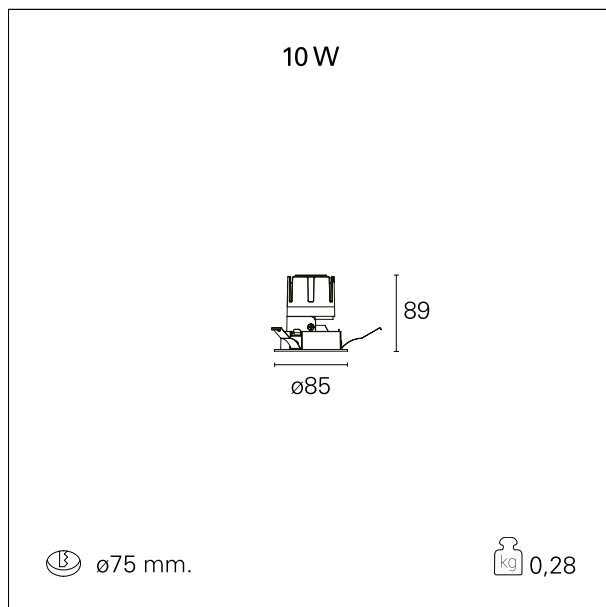

Nemo Fix - rounded

RTL21205PD - white ring / mirror reflector - 10 W / 3000 K / CRI > 90

DESCRIZIONE

Quattro aperture di fascio con cut-off di 38° e versioni fino a UGR<17 permettono di ottenere il giusto equilibrio fra controllo delle luminanze e diffusione della luce. I moduli illuminanti sono tutti equipaggiati con led di ultima generazione con CRI > 90 e SDCM < 3. I riflettori secondari intercambiabili disponibili in cinque diverse finiture estetiche permettono di caratterizzare l'impianto anche successivamente alla prima installazione. Il cavetto di sicurezza in dotazione evita la caduta accidentale e il sistema di connessione al driver di tipo "fast plug" permette un'installazione rapida e sicura. Versione Nemo ADJ per luce di accento con orientabilità di 350° sul piano orizzontale e di 30° sul piano verticale. Nemo Fix per l'illuminazione verticale per il controllo dell'abbagliamento diretto e luce sfumata ai bordi del fascio.

switch

Pan Digital

CARATTERISTICHE APPARECCHIO

tipo di installazione	Trimmed
materiale	Alluminio
colore	Bianco / Speculare
potenza	10 W
lumen output - emissione diretta	926 lm
lumen output - emissione totale	926 lm
efficacia	93 lm/W
diametro	ø 85 mm.
dimensioni	h 89 mm.
peso netto	0,28 kg.

CARATTERISTICHE ELETTRICHE

alimentazione	220÷240 V
tipo di alimentazione	Pan Digital
classe di isolamento	Classe II

CARATTERISTICHE MECCANICHE

Nemo Fix - rounded

RTL21205PD - white ring / mirror reflector - 10 W / 3000 K / CRI > 90

IP apparecchio	\
IP vano ottico	IP40
IP vano incassato	IP20
IK	IK02

DIMENSIONI FORO D'INCASSO

diametro foro incasso **ø 75 mm.**

CLASSIFICAZIONE ENERGETICA

Le lampade di questo dispositivo non sono sostituibili.