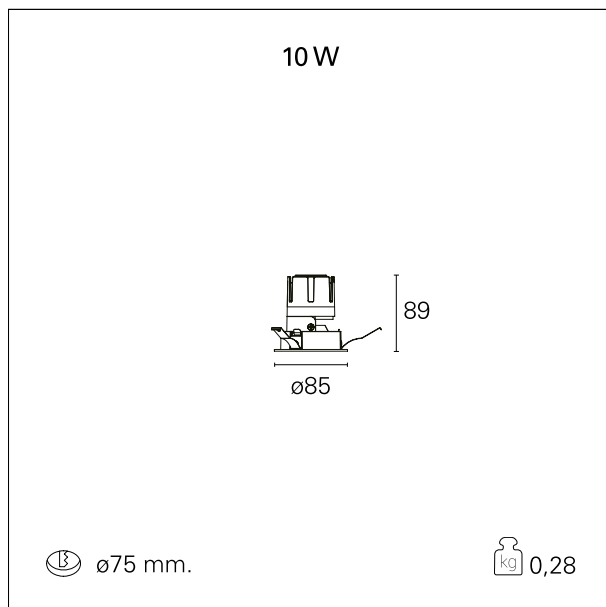

Nemo Fix - rounded

RTL21206CA - white ring / mirror reflector - 10 W / 4000 K / CRI > 90

DESCRIZIONE

Quattro aperture di fascio con cut-off di 38° e versioni fino a UGR<17 permettono di ottenere il giusto equilibrio fra controllo delle luminanze e diffusione della luce. I moduli illuminanti sono tutti equipaggiati con led di ultima generazione con CRI > 90 e SDCM < 3. I riflettori secondari intercambiabili disponibili in cinque diverse finiture estetiche permettono di caratterizzare l'impianto anche successivamente alla prima installazione. Il cavetto di sicurezza in dotazione evita la caduta accidentale e il sistema di connessione al driver di tipo "fast plug" permette un'installazione rapida e sicura. Versione Nemo ADJ per luce di accento con orientabilità di 350° sul piano orizzontale e di 30° sul piano verticale. Nemo Fix per l'illuminazione verticale per il controllo dell'abbagliamento diretto e luce sfumata ai bordi del fascio.

switch

Casambi

CARATTERISTICHE APPARECCHIO

tipo di installazione	Trimmed
materiale	Alluminio
colore	Bianco / Speculare
potenza	10 W
lumen output - emissione diretta	968 lm
lumen output - emissione totale	968 lm
efficacia	97 lm/W
diametro	ø 85 mm.
dimensioni	h 89 mm.
peso netto	0,28 kg.

CARATTERISTICHE ELETTRICHE

alimentazione	220÷240 V
tipo di alimentazione	Casambi
classe di isolamento	Classe II

CARATTERISTICHE MECCANICHE

Nemo Fix - rounded

RTL21206CA - white ring / mirror reflector - 10 W / 4000 K / CRI > 90

IP apparecchio	\
IP vano ottico	IP40
IP vano incassato	IP20
IK	IK02

DIMENSIONI FORO D'INCASSO

diametro foro incasso **ø 75 mm.**

CLASSIFICAZIONE ENERGETICA

Le lampade di questo dispositivo non sono sostituibili.