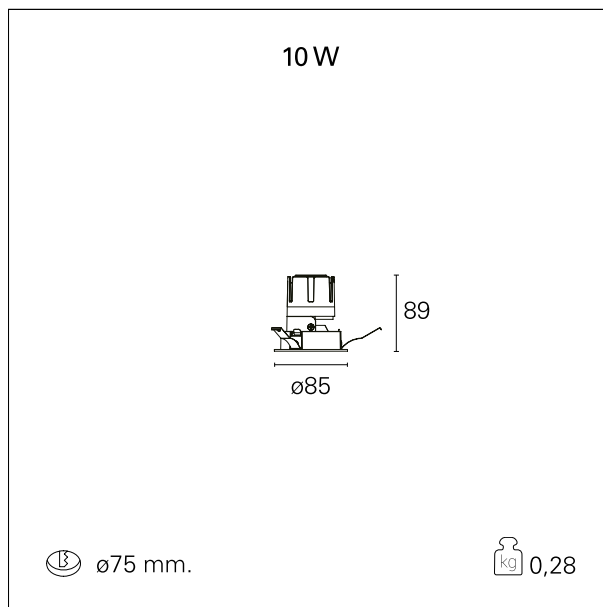

Nemo Fix - rounded

RTL21206DA - white ring / mirror reflector - 10 W / 4000 K / CRI > 90

DESCRIZIONE

Quattro aperture di fascio con cut-off di 38° e versioni fino a UGR<17 permettono di ottenere il giusto equilibrio fra controllo delle luminanze e diffusione della luce. I moduli illuminanti sono tutti equipaggiati con led di ultima generazione con CRI > 90 e SDCM < 3. I riflettori secondari intercambiabili disponibili in cinque diverse finiture estetiche permettono di caratterizzare l'impianto anche successivamente alla prima installazione. Il cavetto di sicurezza in dotazione evita la caduta accidentale e il sistema di connessione al driver di tipo "fast plug" permette un'installazione rapida e sicura. Versione Nemo ADJ per luce di accento con orientabilità di 350° sul piano orizzontale e di 30° sul piano verticale. Nemo Fix per l'illuminazione verticale per il controllo dell'abbagliamento diretto e luce sfumata ai bordi del fascio.

switch

DALI

CARATTERISTICHE APPARECCHIO

tipo di installazione	Trimmed
materiale	Alluminio
colore	Bianco / Speculare
potenza	10 W
lumen output - emissione diretta	968 lm
lumen output - emissione totale	968 lm
efficacia	97 lm/W
diametro	ø 85 mm.
dimensioni	h 89 mm.
peso netto	0,28 kg.

CARATTERISTICHE ELETTRICHE

alimentazione	220÷240 V
tipo di alimentazione	DALI
classe di isolamento	Classe II

CARATTERISTICHE MECCANICHE

Nemo Fix - rounded

RTL21206DA - white ring / mirror reflector - 10 W / 4000 K / CRI > 90

IP apparecchio	\
IP vano ottico	IP40
IP vano incassato	IP20
IK	IK02

DIMENSIONI FORO D'INCASSO

diametro foro incasso **ø 75 mm.**

CLASSIFICAZIONE ENERGETICA

Le lampade di questo dispositivo non sono sostituibili.