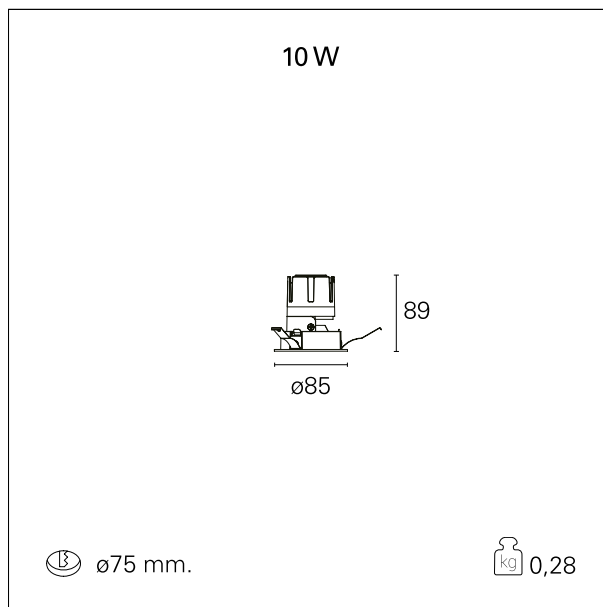

Nemo Fix - rounded

RTL21206DM - white ring / mirror reflector - 10 W / 4000 K / CRI > 90

DESCRIZIONE

Quattro aperture di fascio con cut-off di 38° e versioni fino a UGR<17 permettono di ottenere il giusto equilibrio fra controllo delle luminanze e diffusione della luce. I moduli illuminanti sono tutti equipaggiati con led di ultima generazione con CRI > 90 e SDCM < 3. I riflettori secondari intercambiabili disponibili in cinque diverse finiture estetiche permettono di caratterizzare l'impianto anche successivamente alla prima installazione. Il cavetto di sicurezza in dotazione evita la caduta accidentale e il sistema di connessione al driver di tipo "fast plug" permette un'installazione rapida e sicura. Versione Nemo ADJ per luce di accento con orientabilità di 350° sul piano orizzontale e di 30° sul piano verticale. Nemo Fix per l'illuminazione verticale per il controllo dell'abbagliamento diretto e luce sfumata ai bordi del fascio.

switch 1...10V / Push

CARATTERISTICHE APPARECCHIO

tipo di installazione	Trimmed
materiale	Alluminio
colore	Bianco / Speculare
potenza	10 W
lumen output - emissione diretta	968 lm
lumen output - emissione totale	968 lm
efficacia	97 lm/W
diametro	ø 85 mm.
dimensioni	h 89 mm.
peso netto	0,28 kg.

CARATTERISTICHE ELETTRICHE

alimentazione	220÷240 V
tipo di alimentazione	1...10V / Push
classe di isolamento	Classe II

CARATTERISTICHE MECCANICHE

Nemo Fix - rounded

RTL21206DM - white ring / mirror reflector - 10 W / 4000 K / CRI > 90

IP apparecchio	\
IP vano ottico	IP40
IP vano incassato	IP20
IK	IK02

DIMENSIONI FORO D'INCASSO

diametro foro incasso **ø 75 mm.**

CLASSIFICAZIONE ENERGETICA

Questo dispositivo è munito di lampade a LED integrate.