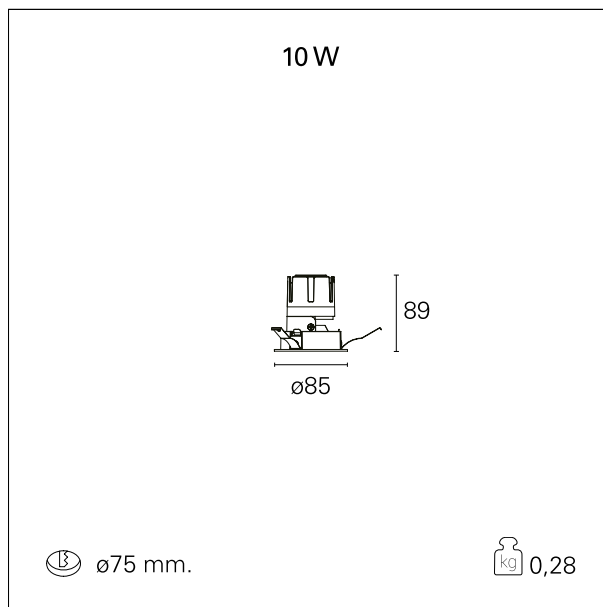

### Nemo Fix - rounded

RTL21206 - white ring / mirror reflector - 10 W / 4000 K / CRI > 90

#### CARATTERISTICHE APPARECCHIO

tipo di installazione	<b>Trimmed</b>
materiale	<b>Alluminio</b>
colore	<b>Bianco / Speculare</b>
potenza	<b>10 W</b>
lumen output - emissione diretta	<b>968 lm</b>
lumen output - emissione totale	<b>968 lm</b>
efficacia	<b>97 lm/W</b>
diametro	<b>ø 85 mm.</b>
dimensioni	<b>h 89 mm.</b>
peso netto	<b>0,28 kg.</b>

### DIMENSIONI FORO D'INCASSO

diametro foro incasso **ø 75 mm.**