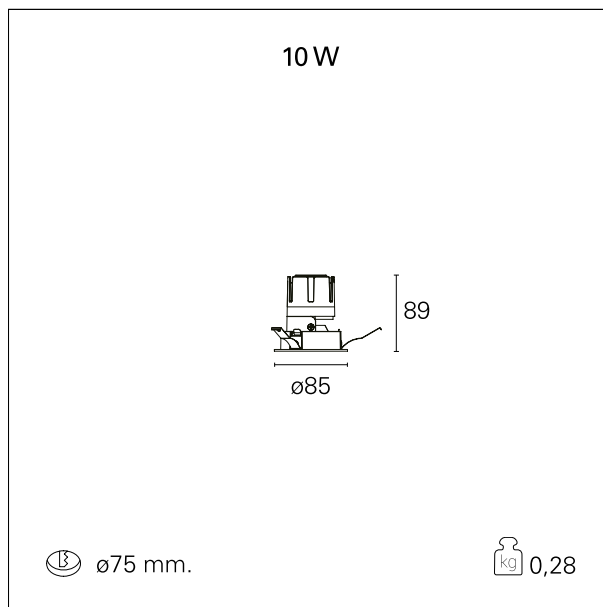

Nemo Fix - rounded

RTL21207 - white ring / mirror reflector - 10 W / 3000 K / CRI > 90

DESCRIZIONE

Quattro aperture di fascio con cut-off di 38° e versioni fino a UGR<17 permettono di ottenere il giusto equilibrio fra controllo delle luminanze e diffusione della luce. I moduli illuminanti sono tutti equipaggiati con led di ultima generazione con CRI > 90 e SDCM < 3. I riflettori secondari intercambiabili disponibili in cinque diverse finiture estetiche permettono di caratterizzare l'impianto anche successivamente alla prima installazione. Il cavetto di sicurezza in dotazione evita la caduta accidentale e il sistema di connessione al driver di tipo "fast plug" permette un'installazione rapida e sicura. Versione Nemo ADJ per luce di accento con orientabilità di 350° sul piano orizzontale e di 30° sul piano verticale. Nemo Fix per l'illuminazione verticale per il controllo dell'abbagliamento diretto e luce sfumata ai bordi del fascio.

switch **On / Off**

CARATTERISTICHE APPARECCHIO

tipo di installazione	Trimmed
materiale	Alluminio
colore	Bianco / Speculare
potenza	10 W
lumen output - emissione diretta	930 lm
lumen output - emissione totale	930 lm
efficacia	93 lm/W
diametro	ø 85 mm.
dimensioni	h 89 mm.
peso netto	0,28 kg.

CARATTERISTICHE ELETTRICHE

alimentazione	220÷240 V
tipo di alimentazione	On / Off
classe di isolamento	Classe II

CARATTERISTICHE MECCANICHE

Nemo Fix - rounded

RTL21207 - white ring / mirror reflector - 10 W / 3000 K / CRI > 90

IP apparecchio	\
IP vano ottico	IP40
IP vano incassato	IP20
IK	IK02

DIMENSIONI FORO D'INCASSO

diametro foro incasso **ø 75 mm.**

CLASSIFICAZIONE ENERGETICA

Questo dispositivo è munito di lampade a LED integrate.