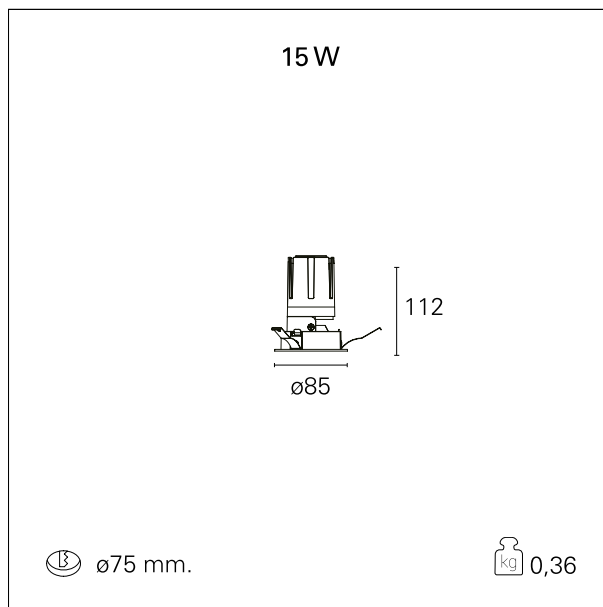

Nemo Fix - rounded

RTL21209PD - white ring / mirror reflector - 15 W / 3000 K / CRI > 90

DESCRIZIONE

Quattro aperture di fascio con cut-off di 38° e versioni fino a UGR<17 permettono di ottenere il giusto equilibrio fra controllo delle luminanze e diffusione della luce. I moduli illuminanti sono tutti equipaggiati con led di ultima generazione con CRI > 90 e SDCM < 3. I riflettori secondari intercambiabili disponibili in cinque diverse finiture estetiche permettono di caratterizzare l'impianto anche successivamente alla prima installazione. Il cavetto di sicurezza in dotazione evita la caduta accidentale e il sistema di connessione al driver di tipo "fast plug" permette un'installazione rapida e sicura. Versione Nemo ADJ per luce di accento con orientabilità di 350° sul piano orizzontale e di 30° sul piano verticale. Nemo Fix per l'illuminazione verticale per il controllo dell'abbagliamento diretto e luce sfumata ai bordi del fascio.

switch

Pan Digital

CARATTERISTICHE APPARECCHIO

tipo di installazione	Trimmed
materiale	Alluminio
colore	Bianco / Speculare
potenza	15 W
lumen output - emissione diretta	1408 lm
lumen output - emissione totale	1408 lm
efficacia	94 lm/W
diametro	ø 85 mm.
dimensioni	h 112 mm.
peso netto	0,36 kg.

CARATTERISTICHE ELETTRICHE

alimentazione	220÷240 V
tipo di alimentazione	Pan Digital
classe di isolamento	Classe II

CARATTERISTICHE MECCANICHE

Nemo Fix - rounded

RTL21209PD - white ring / mirror reflector - 15 W / 3000 K / CRI > 90

IP apparecchio	IP40
IP vano ottico	IP40
IP vano incassato	IP40
IK	IK02

DIMENSIONI FORO D'INCASSO

diametro foro incasso **ø 75 mm.**

CLASSIFICAZIONE ENERGETICA

Le lampade di questo dispositivo non sono sostituibili.