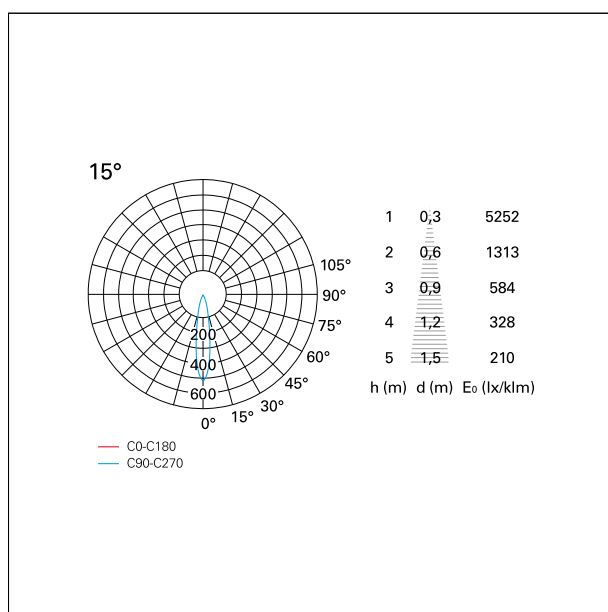

Nemo Fix - rounded

RTL21209PD - white ring / mirror reflector - 15 W / 3000 K / CRI > 90

effetto luminoso

ottica

apertura di fascio - diretta

UGR

cut-off

Proiettato

15°

15°

≤ 17

38°

FOTOMETRIA

GARANZIA

periodo

5 years