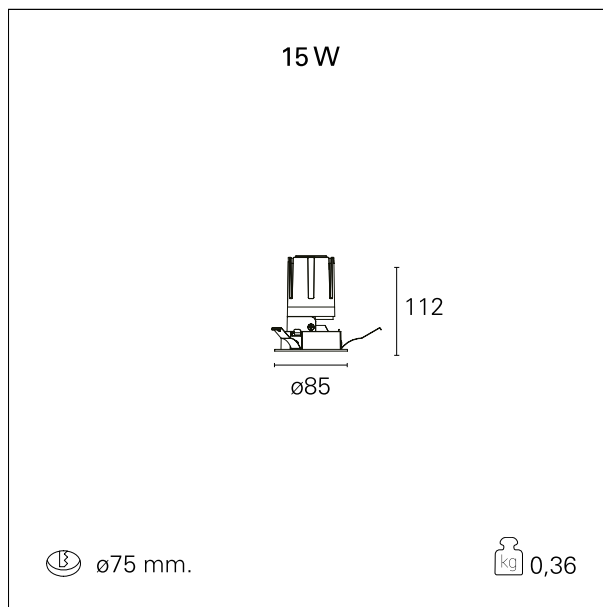

### Nemo Fix - rounded

RTL21210CA - white ring / mirror reflector - 15 W / 4000 K / CRI > 90

#### CARATTERISTICHE APPARECCHIO

tipo di installazione	Trimmed
materiale	Alluminio
colore	Bianco / Speculare
potenza	15 W
lumen output - emissione diretta	1486 lm
lumen output - emissione totale	1486 lm
efficacia	99 lm/W
diametro	ø 85 mm.
dimensioni	h 112 mm.
peso netto	0,36 kg.

### DIMENSIONI FORO D'INCASSO

diametro foro incasso **ø 75 mm.**