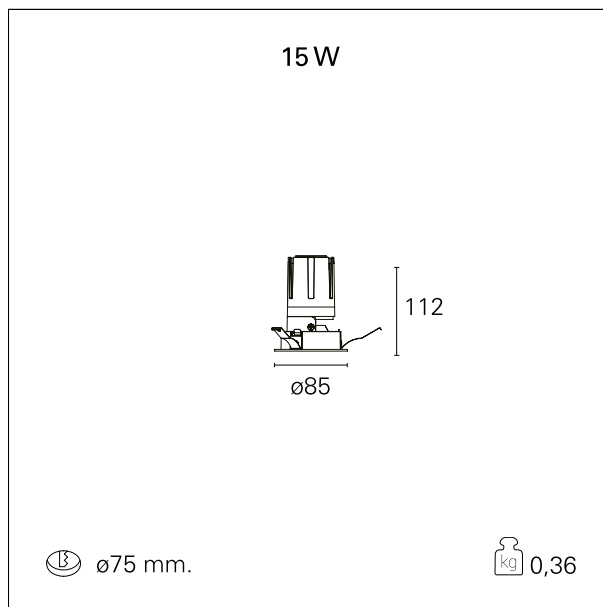

Nemo Fix - rounded

RTL21210DM - white ring / mirror reflector - 15 W / 4000 K / CRI > 90

DESCRIZIONE

Quattro aperture di fascio con cut-off di 38° e versioni fino a UGR<17 permettono di ottenere il giusto equilibrio fra controllo delle luminanze e diffusione della luce. I moduli illuminanti sono tutti equipaggiati con led di ultima generazione con CRI > 90 e SDCM < 3. I riflettori secondari intercambiabili disponibili in cinque diverse finiture estetiche permettono di caratterizzare l'impianto anche successivamente alla prima installazione. Il cavetto di sicurezza in dotazione evita la caduta accidentale e il sistema di connessione al driver di tipo "fast plug" permette un'installazione rapida e sicura. Versione Nemo ADJ per luce di accento con orientabilità di 350° sul piano orizzontale e di 30° sul piano verticale. Nemo Fix per l'illuminazione verticale per il controllo dell'abbagliamento diretto e luce sfumata ai bordi del fascio.

switch 1...10V / Push

CARATTERISTICHE APPARECCHIO

tipo di installazione	Trimmed
materiale	Alluminio
colore	Bianco / Speculare
potenza	15 W
lumen output - emissione diretta	1486 lm
lumen output - emissione totale	1486 lm
efficacia	99 lm/W
diametro	ø 85 mm.
dimensioni	h 112 mm.
peso netto	0,36 kg.

CARATTERISTICHE ELETTRICHE

alimentazione	220÷240 V
tipo di alimentazione	1...10V / Push
classe di isolamento	Classe II

CARATTERISTICHE MECCANICHE

Nemo Fix - rounded

RTL21210DM - white ring / mirror reflector - 15 W / 4000 K / CRI > 90

IP apparecchio	IP40
IP vano ottico	IP40
IP vano incassato	IP40
IK	IK02

DIMENSIONI FORO D'INCASSO

diametro foro incasso **ø 75 mm.**

CLASSIFICAZIONE ENERGETICA

Le lampade di questo dispositivo non sono sostituibili.