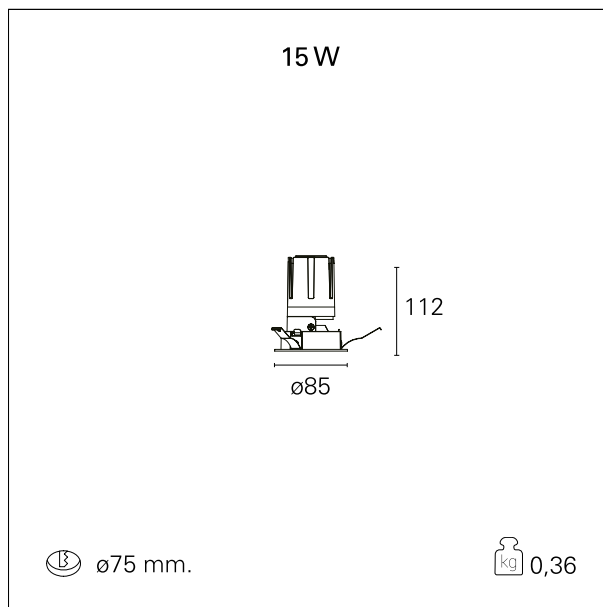

Nemo Fix - rounded

RTL21210PD - white ring / mirror reflector - 15 W / 4000 K / CRI > 90

DESCRIZIONE

Quattro aperture di fascio con cut-off di 38° e versioni fino a UGR<17 permettono di ottenere il giusto equilibrio fra controllo delle luminanze e diffusione della luce. I moduli illuminanti sono tutti equipaggiati con led di ultima generazione con CRI > 90 e SDCM < 3. I riflettori secondari intercambiabili disponibili in cinque diverse finiture estetiche permettono di caratterizzare l'impianto anche successivamente alla prima installazione. Il cavetto di sicurezza in dotazione evita la caduta accidentale e il sistema di connessione al driver di tipo "fast plug" permette un'installazione rapida e sicura. Versione Nemo ADJ per luce di accento con orientabilità di 350° sul piano orizzontale e di 30° sul piano verticale. Nemo Fix per l'illuminazione verticale per il controllo dell'abbagliamento diretto e luce sfumata ai bordi del fascio.

switch

Pan Digital

CARATTERISTICHE APPARECCHIO

tipo di installazione	Trimmed
materiale	Alluminio
colore	Bianco / Speculare
potenza	15 W
lumen output - emissione diretta	1486 lm
lumen output - emissione totale	1486 lm
efficacia	99 lm/W
diametro	ø 85 mm.
dimensioni	h 112 mm.
peso netto	0,36 kg.

CARATTERISTICHE ELETTRICHE

alimentazione	220÷240 V
tipo di alimentazione	Pan Digital
classe di isolamento	Classe II

CARATTERISTICHE MECCANICHE

Nemo Fix - rounded

RTL21210PD - white ring / mirror reflector - 15 W / 4000 K / CRI > 90

IP apparecchio	IP40
IP vano ottico	IP40
IP vano incassato	IP40
IK	IK02

DIMENSIONI FORO D'INCASSO

diametro foro incasso **ø 75 mm.**

CLASSIFICAZIONE ENERGETICA

Le lampade di questo dispositivo non sono sostituibili.