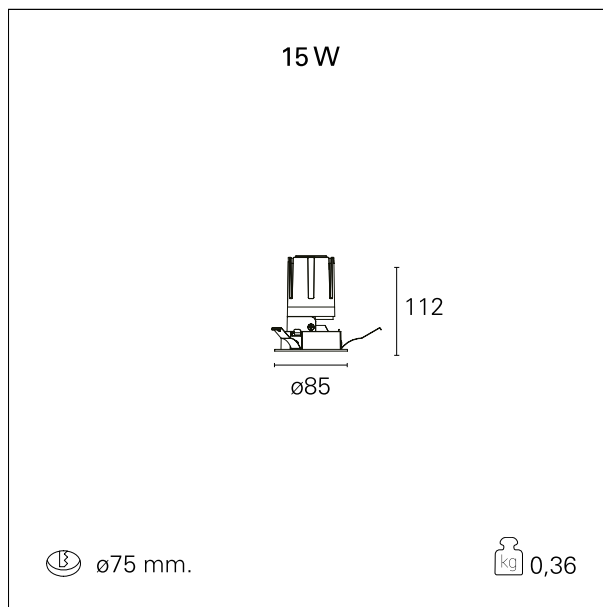

Nemo Fix - rounded

RTL21211CA - white ring / mirror reflector - 15 W / 3000 K / CRI > 90

DESCRIZIONE

Quattro aperture di fascio con cut-off di 38° e versioni fino a UGR<17 permettono di ottenere il giusto equilibrio fra controllo delle luminanze e diffusione della luce. I moduli illuminanti sono tutti equipaggiati con led di ultima generazione con CRI > 90 e SDCM < 3. I riflettori secondari intercambiabili disponibili in cinque diverse finiture estetiche permettono di caratterizzare l'impianto anche successivamente alla prima installazione. Il cavetto di sicurezza in dotazione evita la caduta accidentale e il sistema di connessione al driver di tipo "fast plug" permette un'installazione rapida e sicura. Versione Nemo ADJ per luce di accento con orientabilità di 350° sul piano orizzontale e di 30° sul piano verticale. Nemo Fix per l'illuminazione verticale per il controllo dell'abbagliamento diretto e luce sfumata ai bordi del fascio.

switch

Casambi

CARATTERISTICHE APPARECCHIO

tipo di installazione	Trimmed
materiale	Alluminio
colore	Bianco / Speculare
potenza	15 W
lumen output - emissione diretta	1412 lm
lumen output - emissione totale	1412 lm
efficacia	94 lm/W
diametro	ø 85 mm.
dimensioni	h 112 mm.
peso netto	0,36 kg.

IP apparecchio	IP40
IP vano ottico	IP40
IP vano incassato	IP40
IK	IK02

DIMENSIONI FORO D'INCASSO

diametro foro incasso **ø 75 mm.**

CLASSIFICAZIONE ENERGETICA

Le lampade di questo dispositivo non sono sostituibili.