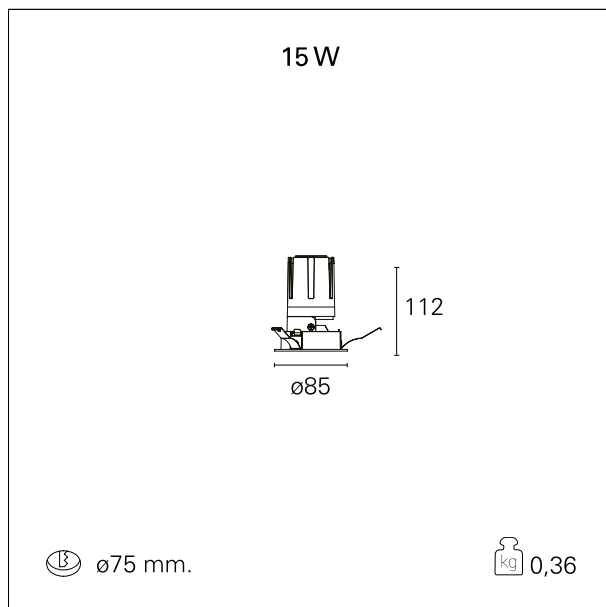

Nemo Fix - rounded

RTL21211 - white ring / mirror reflector - 15 W / 3000 K / CRI > 90

DESCRIZIONE

Quattro aperture di fascio con cut-off di 38° e versioni fino a UGR<17 permettono di ottenere il giusto equilibrio fra controllo delle luminanze e diffusione della luce. I moduli illuminanti sono tutti equipaggiati con led di ultima generazione con CRI > 90 e SDCM < 3. I riflettori secondari intercambiabili disponibili in cinque diverse finiture estetiche permettono di caratterizzare l'impianto anche successivamente alla prima installazione. Il cavetto di sicurezza in dotazione evita la caduta accidentale e il sistema di connessione al driver di tipo "fast plug" permette un'installazione rapida e sicura. Versione Nemo ADJ per luce di accento con orientabilità di 350° sul piano orizzontale e di 30° sul piano verticale. Nemo Fix per l'illuminazione verticale per il controllo dell'abbagliamento diretto e luce sfumata ai bordi del fascio.

switch **On / Off**

CARATTERISTICHE APPARECCHIO

tipo di installazione	Trimmed
materiale	Alluminio
colore	Bianco / Speculare
potenza	15 W
lumen output - emissione diretta	1412 lm
lumen output - emissione totale	1412 lm
efficacia	94 lm/W
diametro	ø 85 mm.
dimensioni	h 112 mm.
peso netto	0,36 kg.

CARATTERISTICHE ELETTRICHE

alimentazione	220÷240 V
tipo di alimentazione	On / Off
classe di isolamento	Classe II

CARATTERISTICHE MECCANICHE

Nemo Fix - rounded

RTL21211 - white ring / mirror reflector - 15 W / 3000 K / CRI > 90

IP apparecchio	IP40
IP vano ottico	IP40
IP vano incassato	IP40
IK	IK02

DIMENSIONI FORO D'INCASSO

diametro foro incasso **ø 75 mm.**

CLASSIFICAZIONE ENERGETICA

Le lampade di questo dispositivo non sono sostituibili.