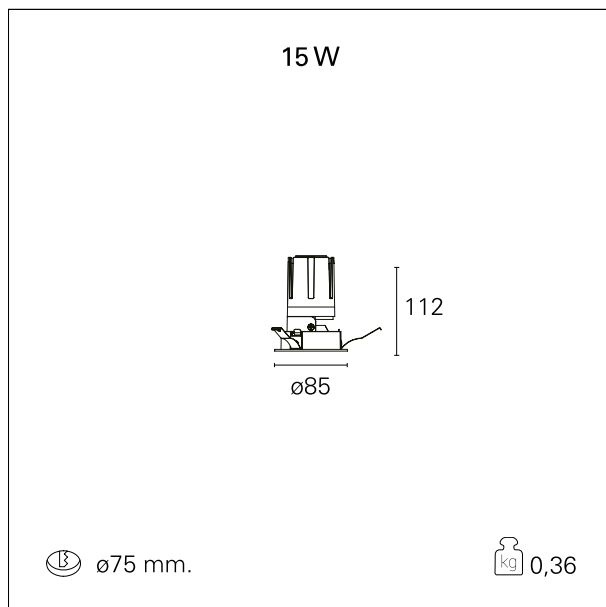

Nemo Fix - rounded

RTL21212CA - white ring / mirror reflector - 15 W / 4000 K / CRI > 90

DESCRIZIONE

Quattro aperture di fascio con cut-off di 38° e versioni fino a UGR<17 permettono di ottenere il giusto equilibrio fra controllo delle luminanze e diffusione della luce. I moduli illuminanti sono tutti equipaggiati con led di ultima generazione con CRI > 90 e SDCM < 3. I riflettori secondari intercambiabili disponibili in cinque diverse finiture estetiche permettono di caratterizzare l'impianto anche successivamente alla prima installazione. Il cavetto di sicurezza in dotazione evita la caduta accidentale e il sistema di connessione al driver di tipo "fast plug" permette un'installazione rapida e sicura. Versione Nemo ADJ per luce di accento con orientabilità di 350° sul piano orizzontale e di 30° sul piano verticale. Nemo Fix per l'illuminazione verticale per il controllo dell'abbagliamento diretto e luce sfumata ai bordi del fascio.

switch

Casambi

CARATTERISTICHE APPARECCHIO

tipo di installazione	Trimmed
materiale	Alluminio
colore	Bianco / Speculare
potenza	15 W
lumen output - emissione diretta	1494 lm
lumen output - emissione totale	1494 lm
efficacia	100 lm/W
diametro	ø 85 mm.
dimensioni	h 112 mm.
peso netto	0,36 kg.

CARATTERISTICHE ELETTRICHE

alimentazione	220÷240 V
tipo di alimentazione	Casambi
classe di isolamento	Classe II

CARATTERISTICHE MECCANICHE

Nemo Fix - rounded

RTL21212CA - white ring / mirror reflector - 15 W / 4000 K / CRI > 90

IP apparecchio	IP40
IP vano ottico	IP40
IP vano incassato	IP40
IK	IK02

DIMENSIONI FORO D'INCASSO

diametro foro incasso **ø 75 mm.**

CLASSIFICAZIONE ENERGETICA

Le lampade di questo dispositivo non sono sostituibili.