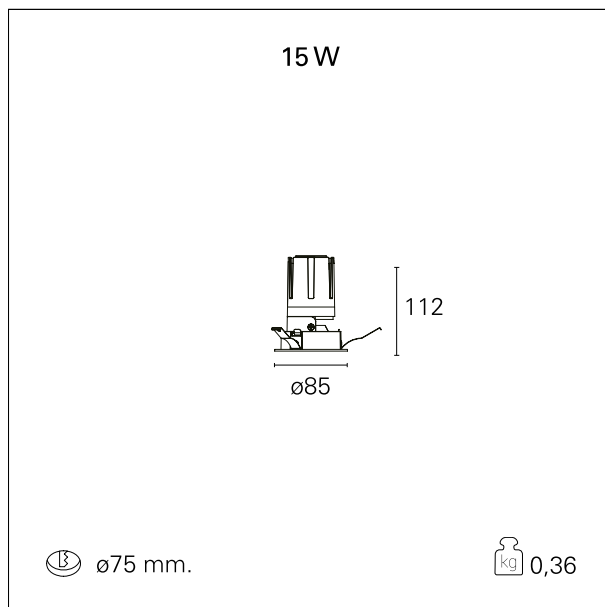

Nemo Fix - rounded

RTL21212DM - white ring / mirror reflector - 15 W / 4000 K / CRI > 90

DESCRIZIONE

Quattro aperture di fascio con cut-off di 38° e versioni fino a UGR<17 permettono di ottenere il giusto equilibrio fra controllo delle luminanze e diffusione della luce. I moduli illuminanti sono tutti equipaggiati con led di ultima generazione con CRI > 90 e SDCM < 3. I riflettori secondari intercambiabili disponibili in cinque diverse finiture estetiche permettono di caratterizzare l'impianto anche successivamente alla prima installazione. Il cavetto di sicurezza in dotazione evita la caduta accidentale e il sistema di connessione al driver di tipo "fast plug" permette un'installazione rapida e sicura. Versione Nemo ADJ per luce di accento con orientabilità di 350° sul piano orizzontale e di 30° sul piano verticale. Nemo Fix per l'illuminazione verticale per il controllo dell'abbagliamento diretto e luce sfumata ai bordi del fascio.

switch 1...10V / Push

CARATTERISTICHE APPARECCHIO

tipo di installazione	Trimmed
materiale	Alluminio
colore	Bianco / Speculare
potenza	15 W
lumen output - emissione diretta	1494 lm
lumen output - emissione totale	1494 lm
efficacia	100 lm/W
diametro	ø 85 mm.
dimensioni	h 112 mm.
peso netto	0,36 kg.

CARATTERISTICHE ELETTRICHE

alimentazione	220÷240 V
tipo di alimentazione	1...10V / Push
classe di isolamento	Classe II

CARATTERISTICHE MECCANICHE

Nemo Fix - rounded

RTL21212DM - white ring / mirror reflector - 15 W / 4000 K / CRI > 90

IP apparecchio	IP40
IP vano ottico	IP40
IP vano incassato	IP40
IK	IK02

DIMENSIONI FORO D'INCASSO

diametro foro incasso **ø 75 mm.**

CLASSIFICAZIONE ENERGETICA

Le lampade di questo dispositivo non sono sostituibili.