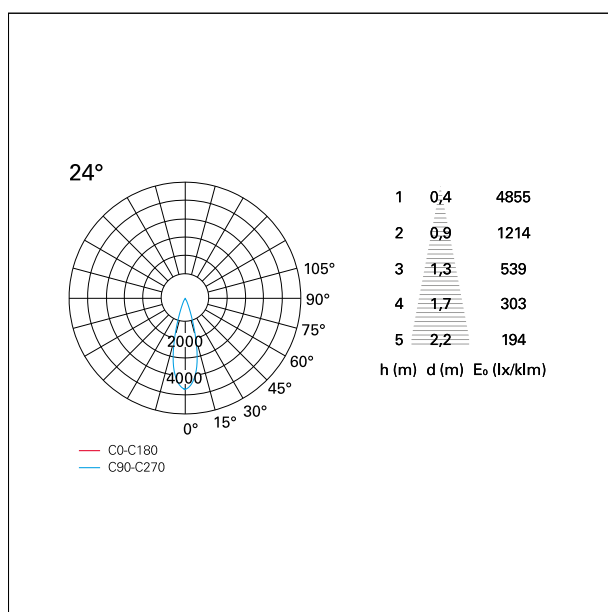

Nemo Fix - rounded

RTL21212DM - white ring / mirror reflector - 15 W / 4000 K / CRI > 90

effetto luminoso

ottica

apertura di fascio - diretta

UGR

cut-off

Proiettato

24°

24°

≤ 17

38°

FOTOMETRIA

GARANZIA

periodo

5 years