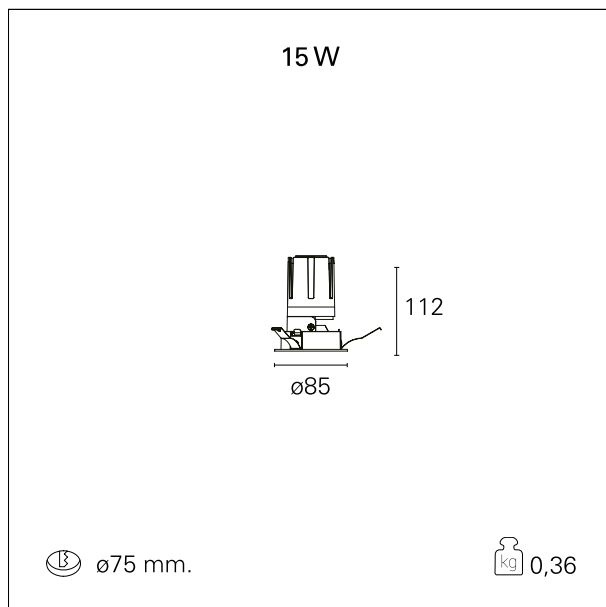

Nemo Fix - rounded

RTL21212PD - white ring / mirror reflector - 15 W / 4000 K / CRI > 90

DESCRIZIONE

Quattro aperture di fascio con cut-off di 38° e versioni fino a UGR<17 permettono di ottenere il giusto equilibrio fra controllo delle luminanze e diffusione della luce. I moduli illuminanti sono tutti equipaggiati con led di ultima generazione con CRI > 90 e SDCM < 3. I riflettori secondari intercambiabili disponibili in cinque diverse finiture estetiche permettono di caratterizzare l'impianto anche successivamente alla prima installazione. Il cavetto di sicurezza in dotazione evita la caduta accidentale e il sistema di connessione al driver di tipo "fast plug" permette un'installazione rapida e sicura. Versione Nemo ADJ per luce di accento con orientabilità di 350° sul piano orizzontale e di 30° sul piano verticale. Nemo Fix per l'illuminazione verticale per il controllo dell'abbagliamento diretto e luce sfumata ai bordi del fascio.

switch

Pan Digital

CARATTERISTICHE APPARECCHIO

tipo di installazione	Trimmed
materiale	Alluminio
colore	Bianco / Speculare
potenza	15 W
lumen output - emissione diretta	1494 lm
lumen output - emissione totale	1494 lm
efficacia	100 lm/W
diametro	ø 85 mm.
dimensioni	h 112 mm.
peso netto	0,36 kg.

CARATTERISTICHE ELETTRICHE

alimentazione	220÷240 V
tipo di alimentazione	Pan Digital
classe di isolamento	Classe II

CARATTERISTICHE MECCANICHE

Nemo Fix - rounded

RTL21212PD - white ring / mirror reflector - 15 W / 4000 K / CRI > 90

IP apparecchio	IP40
IP vano ottico	IP40
IP vano incassato	IP40
IK	IK02

DIMENSIONI FORO D'INCASSO

diametro foro incasso **ø 75 mm.**

CLASSIFICAZIONE ENERGETICA

Le lampade di questo dispositivo non sono sostituibili.