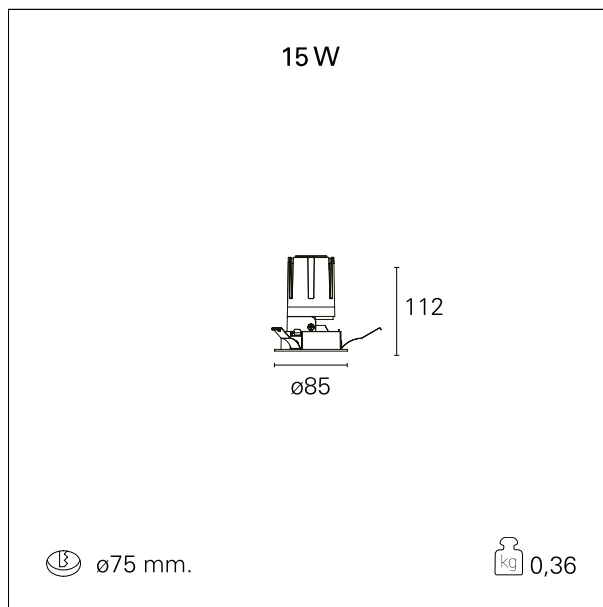

Nemo Fix - rounded

RTL21212 - white ring / mirror reflector - 15 W / 4000 K / CRI > 90

DESCRIZIONE

Quattro aperture di fascio con cut-off di 38° e versioni fino a UGR<17 permettono di ottenere il giusto equilibrio fra controllo delle luminanze e diffusione della luce. I moduli illuminanti sono tutti equipaggiati con led di ultima generazione con CRI > 90 e SDCM < 3. I riflettori secondari intercambiabili disponibili in cinque diverse finiture estetiche permettono di caratterizzare l'impianto anche successivamente alla prima installazione. Il cavetto di sicurezza in dotazione evita la caduta accidentale e il sistema di connessione al driver di tipo "fast plug" permette un'installazione rapida e sicura. Versione Nemo ADJ per luce di accento con orientabilità di 350° sul piano orizzontale e di 30° sul piano verticale. Nemo Fix per l'illuminazione verticale per il controllo dell'abbagliamento diretto e luce sfumata ai bordi del fascio.

switch On / Off

CARATTERISTICHE APPARECCHIO

tipo di installazione	Trimmed
materiale	Alluminio
colore	Bianco / Speculare
potenza	15 W
lumen output - emissione diretta	1494 lm
lumen output - emissione totale	1494 lm
efficacia	100 lm/W
diametro	ø 85 mm.
dimensioni	h 112 mm.
peso netto	0,36 kg.

CARATTERISTICHE ELETTRICHE

alimentazione	220÷240 V
tipo di alimentazione	On / Off
classe di isolamento	Classe II

CARATTERISTICHE MECCANICHE

Nemo Fix - rounded

RTL21212 - white ring / mirror reflector - 15 W / 4000 K / CRI > 90

IP apparecchio	IP40
IP vano ottico	IP40
IP vano incassato	IP40
IK	IK02

DIMENSIONI FORO D'INCASSO

diametro foro incasso **ø 75 mm.**

CLASSIFICAZIONE ENERGETICA

Le lampade di questo dispositivo non sono sostituibili.